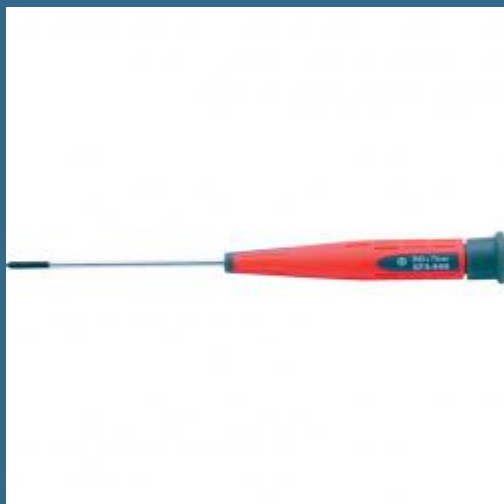

CROMWELL Surubelnita de Precizie Pro-Torq - in Cruce PH0-0x40 mm CROSS PT PRO-TORQ PRECISION SCREWDRIVER

Cod produs:

KEN5724380K

preturile contin TVA 19%

Caracteristici

Dimensiuni ambraj:

Lungime mm: 135

Latime mm: 18

Inaltime mm: 18

Greutate g: 12

Despre produs

Calitate Expert, lame din aliaj de otel intarit si calit cu varfuri magnetice prevazute cu un maner dublu unic cu varf rotitor proiectat pentru confortul sporit al utilizatorului permitand totodata aplicarea unei forte mai mari. in Cruce surubelnitele cu varf in cruce practic elimina alunecarea surubelnitei daca este folosita dimensiunea corecta. surubelnita nr. 2 este potrivita pentru majoritatea aplicatiilor.