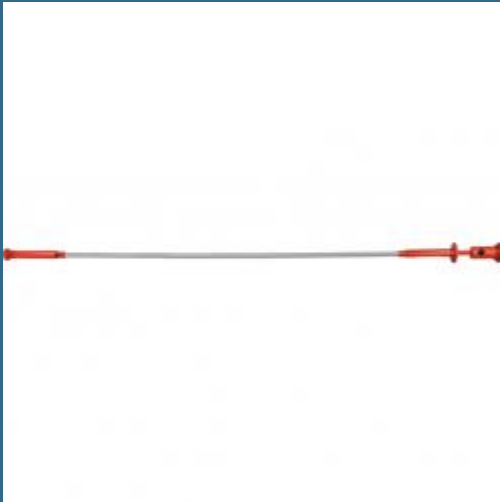

CROMWELL Tija magnetica 24" CLAW/MAGNETIC PICK UP TOOL WITH LED

Cod produs:

KEN5530340K

preturile contin TVA 19%

Caracteristici

Despre produs

Grupa de produs: 553

Pagina in catalogul 2019: 445