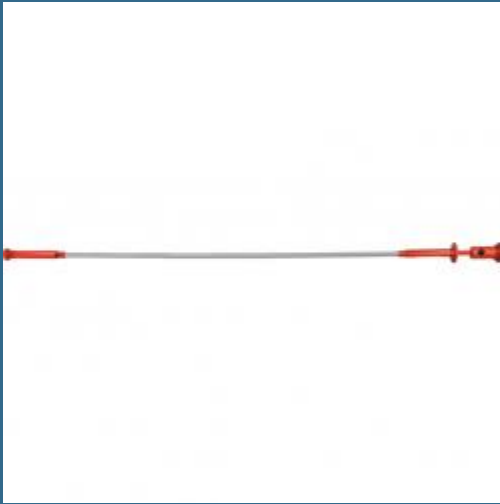

CROMWELL Tija magnetica 24" CLAW/MAGNETIC PICK UP TOOL WITH LED

Cod produs:

KEN5530340K

preturile contin TVA 19%

Caracteristici

Despre produs

Grupa de produs: 553

Pagina in catalogul 2019: 445