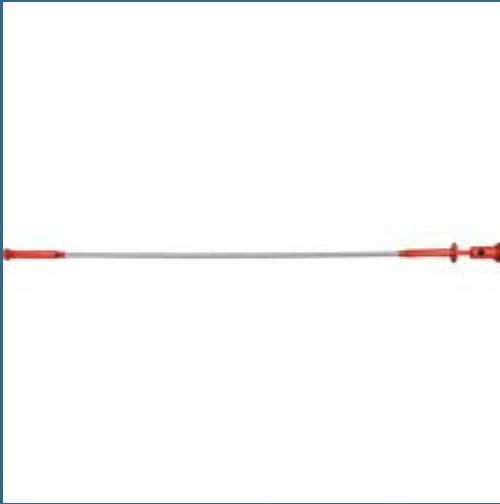

CROMWELL Tija magnetica 24" CLAW/MAGNETIC PICK UP TOOL WITH LED

Cod produs:

KEN5530340K

preturile contin TVA 19%

Caracteristici

Despre produs

Grupa de produs: 553

Pagina in catalogul 2019: 445