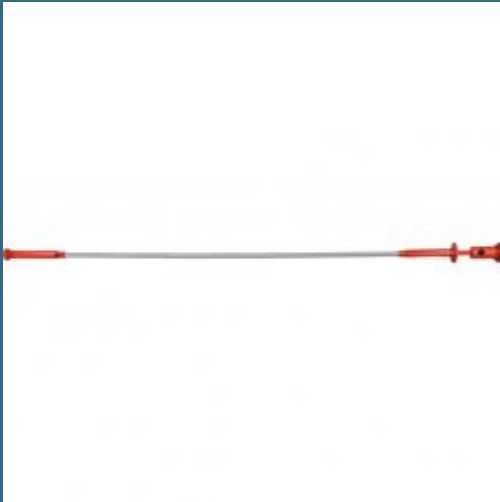

CROMWELL Tija magnetica 24" CLAW/MAGNETIC PICK UP TOOL WITH LED

Cod produs:

KEN5530340K

preturile contin TVA 19%

Caracteristici

Despre produs

Grupa de produs: 553
Pagina in catalogul 2019: 445
Pagina in catalogul 2021: 437
Cantitate livrata: 1 bucata