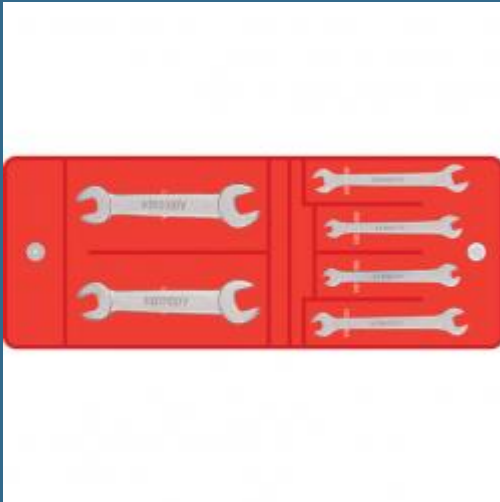

## CROMWELL Cheie cu falca deschisa Mini - Seturi 0-11BA OPEN END SPANNER SET 6PC

Cod produs:

**KEN5820910K**

preturile contin TVA 19%

### Caracteristici

**Dimensiuni ambalaj:**

Lungime mm: 110

Latime mm: 87

Inaltime mm: 11

Greutate g: 109

**Despre produs**

Set 6 Piese BA: 0 x 2, 1 x 3, 4 x 6, 5 x 7, 8 x 10, 9 x 11BA. 6 Piese Metric: 3.2 x 4, 4 x 5, 5 x 5.5, 5.5 x 6, 6 x 7, 7 x 8 mm

Grupa de produs: 582

Pagina in catalogul 2019: 514

Pagina in catalogul 2021: 510

Cantitate livrata: 1 bucata