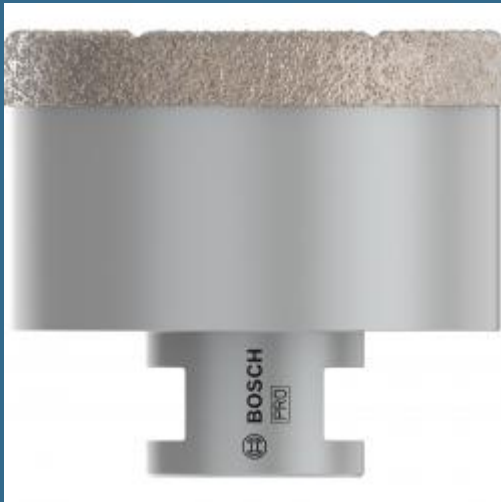

## BOSCH Carota diamantata Dry Speed 68 mm

Cod produs:

2608587131

preturile contin TVA 19%

### Caracteristici

Carota diamantata pentru gaurire uscata cu polizorul Dry Speed Best for Ceramic  
Adecvate pentru placi de faianta moale si placi de gresie foarte dura cât si piatra naturala  
Pentru utilizare la polizoare unghiulare.

Carotele diamantate pentru gaurire uscata cu sistem de prindere M 14 pentru polizoare unghiulare cu turatie maxima de 11.000 rpm ating viteze de gaurire considerabil mai ridicate si au o durata de viata mai îndelungata decât carotele comparabile pentru gaurire umeda. Efect deosebit: