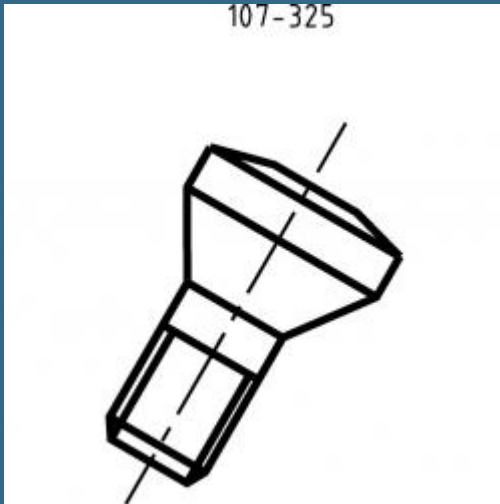

CROMWELL Piesa de schimb unelte indexabile Indexa - surub insertie TX35 INSERT SCREW (T15)

Cod produs:

IND1075270K

preturile contin TVA 19%

Caracteristici

Despre produs

in gama Index-Seiki de piese de rezerva pentru unelte indexabile veti gasi suruburi de insertie, chei Torx, elemente de fixare, cleme si ace care corespund suportului de unelte Index-Seiki pe care il folositi.