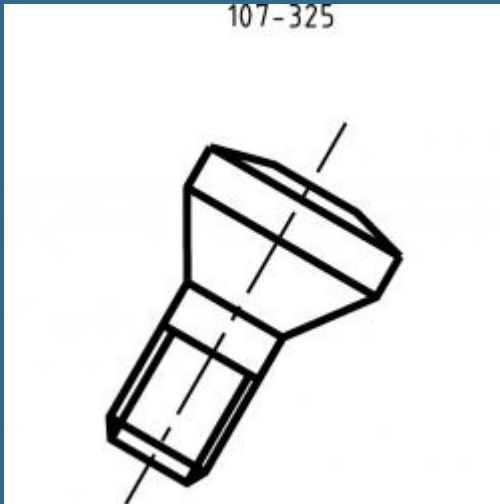

CROMWELL Piesa de schimb unelte indexabile Indexa - surub insertie TX25 INSERT SCREW (TO8)

Cod produs:

IND1075240K

preturile contin TVA 19%

Caracteristici

Despre produs

in gama Index-Seiki de piese de rezerva pentru unelte indexabile veti gasi suruburi de insertie, chei Torx, elemente de fixare, cleme si ace care corespund suportului de unelte Index-Seiki pe care il folositi.