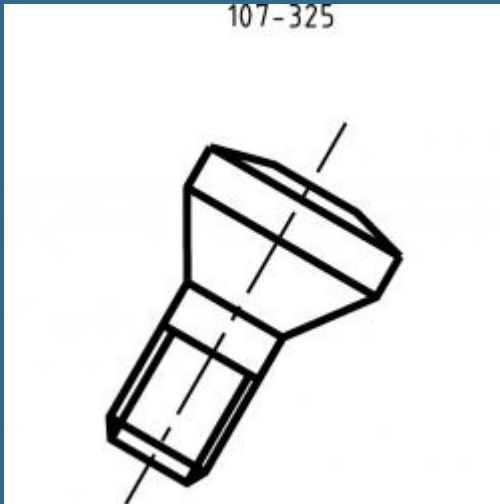

CROMWELL Piesa de schimb unelte indexabile Indexa - surub insertie S016 INSERT SCREW

Cod produs:

IND1073430K

preturile contin TVA 19%

Caracteristici

Despre produs

in gama Index-Seiki de piese de rezerva pentru unelte indexabile veti gasi suruburi de insertie, chei Torx, elemente de fixare, cleme si ace care corespund suportului de unelte Index-Seiki pe care il folositi.