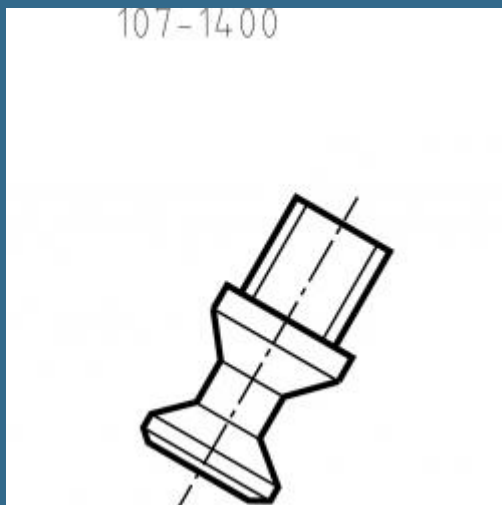

CROMWELL Piesa de schimb - surub clema / maneta

Cod produs:

preturile contin TVA 19%

IND1071400K

Caracteristici

Despre produs

surub clema / maneta

Grupa de produs: 107