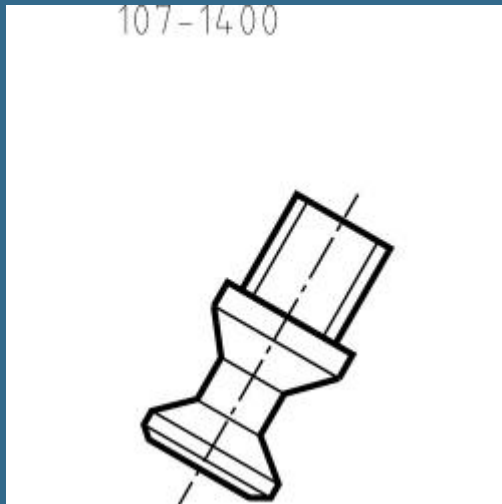

CROMWELL Piesa de schimb - surub clema / maneta

Cod produs:

preturile contin TVA 19%

IND1071400K

Caracteristici

Despre produs

surub clema / maneta

Grupa de produs: 107