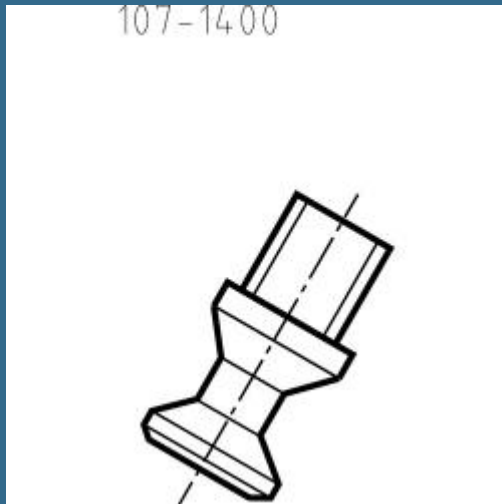

## CROMWELL Piesa de schimb - surub clema / maneta

Cod produs:

preturile contin TVA 19%

**IND1071400K**

#### **Despre produs**

surub clema / maneta

Grupa de produs: 107

Pagina in catalogul 2019: 121

Pagina in catalogul 2021: 113

Cantitate livrata: 1 bucata