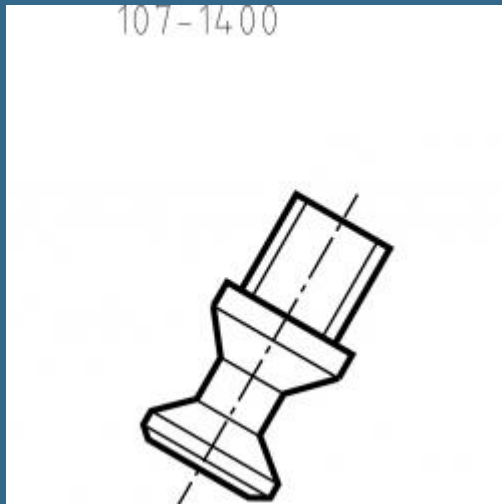

## CROMWELL Piesa de schimb - surub clema / maneta

Cod produs:

preturile contin TVA 19%

**IND1071400K**

#### **Despre produs**

surub clema / maneta

Grupa de produs: 107

Pagina in catalogul 2019: 121

Pagina in catalogul 2021: 113

Cantitate livrata: 1 bucata