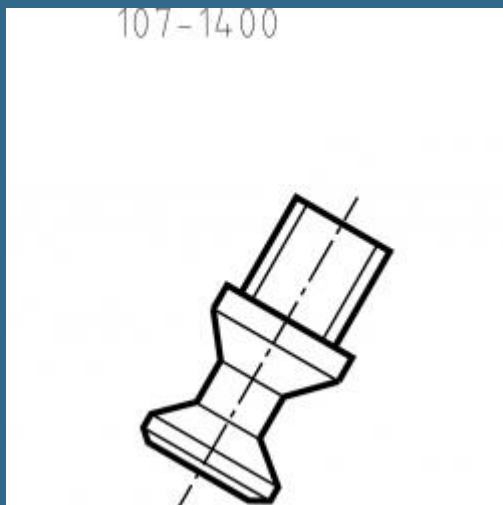

## CROMWELL Piesa de schimb - surub clema / maneta

Cod produs:

preturile contin TVA 19%

**IND1071400K**

#### **Despre produs**

surub clema / maneta

Grupa de produs: 107

Pagina in catalogul 2019: 121

Pagina in catalogul 2021: 113

Cantitate livrata: 1 bucata