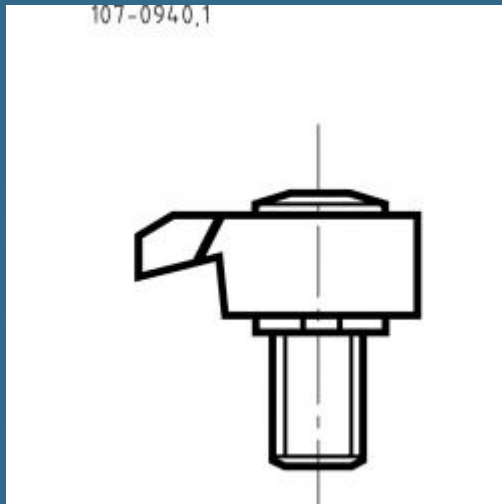

## CROMWELL Gheara Indexa 2616 CLAMP

Cod produs:

preturile contin TVA 19%

**IND1070600K**

### Caracteristici

**Dimensiuni ambalaj:**

Lungime mm: 24

Latime mm: 14

Inaltime mm: 10

Greutate g: 7

**Despre produs**

Gheara/Clema