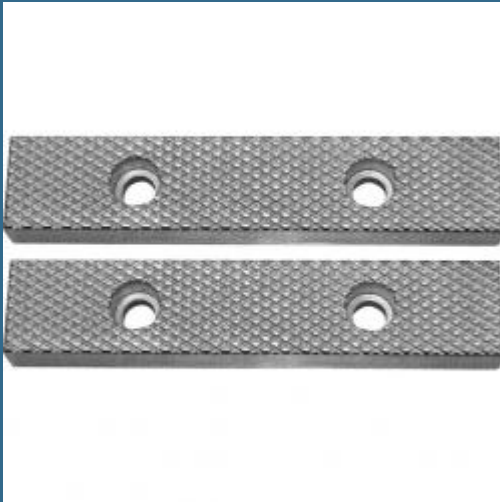

CROMWELL Falci de schimb (perechi) JAWS TO SUIT 150 mm ENGINEERS VICE (Perechi)

Cod produs:

KEN5673660K

preturile contin TVA 19%

Caracteristici

Dimensiuni ambraj:

Lungime mm: 170

Latime mm: 50

Inaltime mm: 30

Greutate kg: 0.552

Despre produs

Clesti, pentru ingineri (perechi).

Grupa de produs: 567

Pagina in catalogul 2019: 301 | 562

Pagina in catalogul 2021: 562

Cantitate livrata: 1 bucata