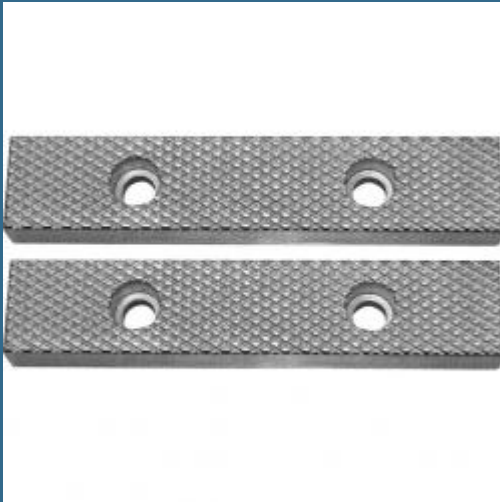

CROMWELL Falci de schimb (perechi) JAWS TO SUIT 150 mm ENGINEERS VICE (Perechi)

Cod produs:

KEN5673660K

preturile contin TVA 19%

Caracteristici

Dimensiuni ambalaj:

Lungime mm: 170

Latime mm: 50

Inaltime mm: 30

Greutate kg: 0.552

Despre produs

Clesti, pentru ingineri (perechi).

Grupa de produs: 567

Pagina in catalogul 2019: 301 | 562

Pagina in catalogul 2021: 562

Cantitate livrata: 1 bucata