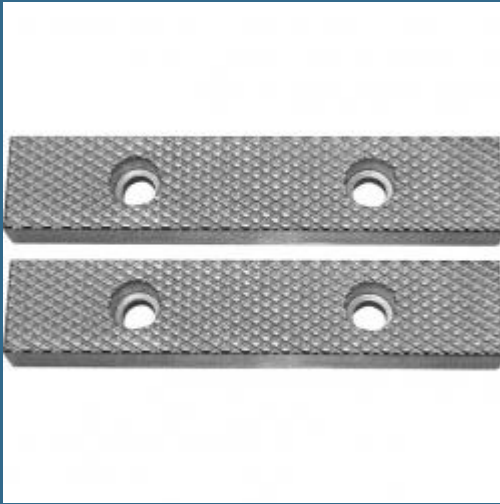

CROMWELL Falci de schimb (perechi) JAWS TO SUIT 150 mm ENGINEERS VICE (Perechi)

Cod produs:

KEN5673660K

preturile contin TVA 19%

Caracteristici

Dimensiuni ambraj:

Lungime mm: 170

Latime mm: 50

Inaltime mm: 30

Greutate kg: 0.552

Despre produs

Clesti, pentru ingineri (perechi).

Grupa de produs: 567

Pagina in catalogul 2019: 301 | 562

Pagina in catalogul 2021: 562

Cantitate livrata: 1 bucata