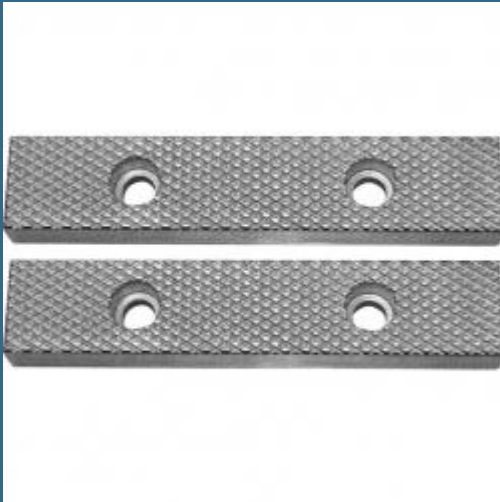

CROMWELL Falci de schimb (perechi) JAWS TO SUIT 150 mm ENGINEERS VICE (Perechi)

Cod produs:

KEN5673660K

preturile contin TVA 19%

Caracteristici

Dimensiuni ambraj:

Lungime mm: 170

Latime mm: 50

Inaltime mm: 30

Greutate kg: 0.552

Despre produs

Clesti, pentru ingineri (perechi).

Grupa de produs: 567

Pagina in catalogul 2019: 301 | 562

Pagina in catalogul 2021: 562

Cantitate livrata: 1 bucata