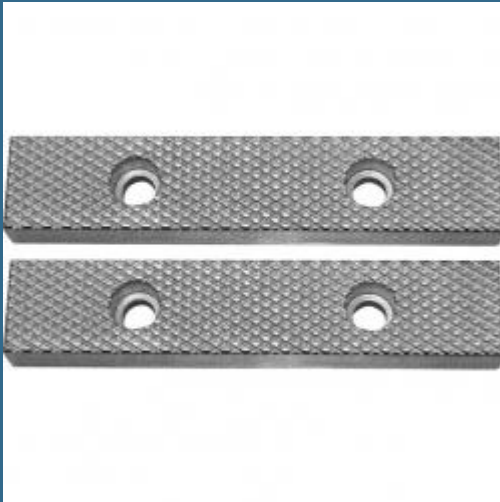

## CROMWELL Falci de schimb (perechi) JAWS TO SUIT 100 mm ENGINEERS VICE (Perechi)

Cod produs:

**KEN5673640K**

preturile contin TVA 19%

### Caracteristici

**Dimensiuni ambraj:**

Lungime mm: 115

Latime mm: 30

Inaltime mm: 25

Greutate g: 295

**Despre produs**

Clesti, pentru ingineri (perechi).