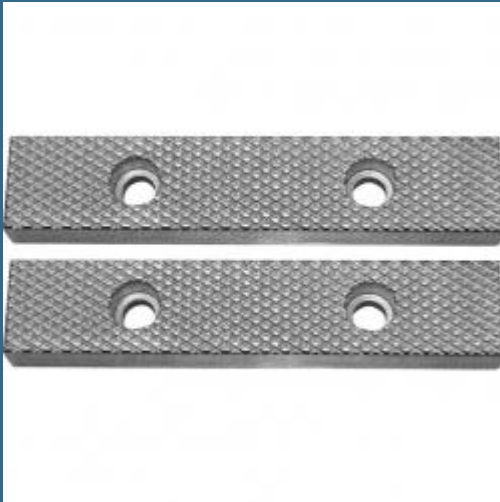

CROMWELL Falci de schimb (perechi) JAWS TO SUIT 100 mm ENGINEERS VICE (Perechi)

Cod produs:

KEN5673640K

preturile contin TVA 19%

Caracteristici

Dimensiuni ambraj:

Lungime mm: 115

Latime mm: 30

Inaltime mm: 25

Greutate g: 295

Despre produs

Clesti, pentru ingineri (perechi).

Grupa de produs: 567

Pagina in catalogul 2019: 301 | 562

Pagina in catalogul 2021: 562

Cantitate livrata: 1 bucata