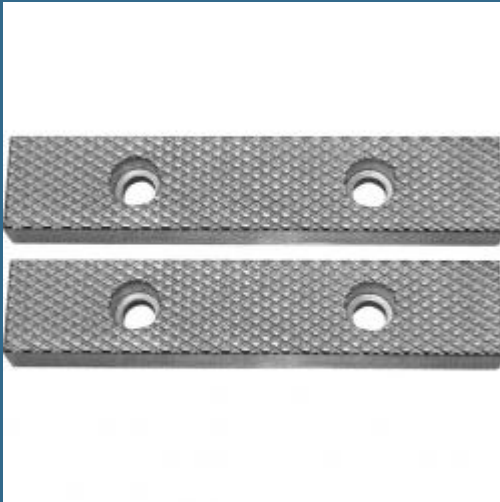

CROMWELL Falci de schimb (perechi) JAWS TO SUIT 100 mm ENGINEERS VICE (Perechi)

Cod produs:

KEN5673640K

preturile contin TVA 19%

Caracteristici

Dimensiuni ambalaj:

Lungime mm: 115

Latime mm: 30

Inaltime mm: 25

Greutate g: 295

Despre produs

Clesti, pentru ingineri (perechi).

Grupa de produs: 567

Pagina in catalogul 2019: 301 | 562

Pagina in catalogul 2021: 562

Cantitate livrata: 1 bucata