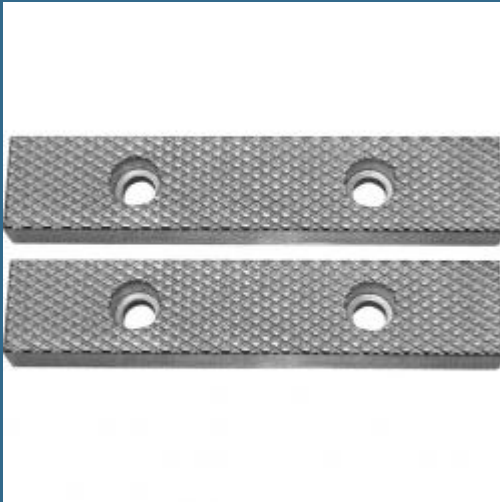

CROMWELL Falci de schimb (perechi) JAWS TO SUIT 100 mm ENGINEERS VICE (Perechi)

Cod produs:

KEN5673640K

preturile contin TVA 19%

Caracteristici

Dimensiuni ambraj:

Lungime mm: 115

Latime mm: 30

Inaltime mm: 25

Greutate g: 295

Despre produs

Clesti, pentru ingineri (perechi).

Grupa de produs: 567

Pagina in catalogul 2019: 301 | 562

Pagina in catalogul 2021: 562

Cantitate livrata: 1 bucata