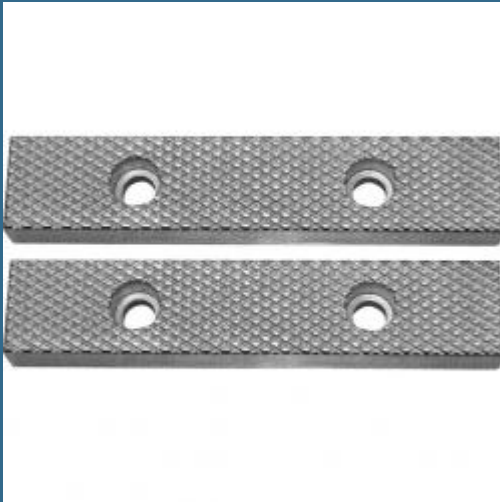

## CROMWELL Falci de schimb (perechi) JAWS TO SUIT 100 mm ENGINEERS VICE (Perechi)

Cod produs:

**KEN5673640K**

preturile contin TVA 19%

### Caracteristici

**Dimensiuni ambraj:**

Lungime mm: 115

Latime mm: 30

Inaltime mm: 25

Greutate g: 295

**Despre produs**

Clesti, pentru ingineri (perechi).