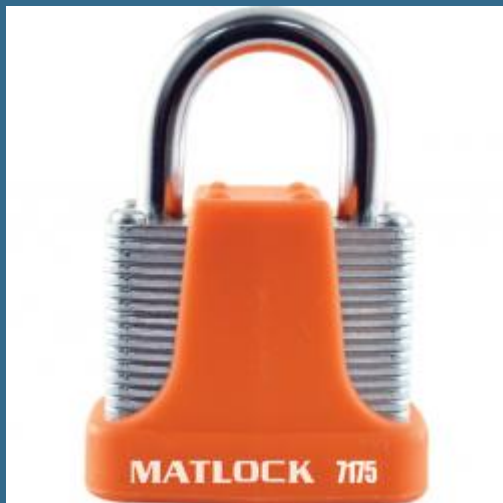

## CROMWELL Lacat rezistent cu 4 pini 40 mm 4 PIN STRONG PADLOCK ORANGEKEYED ALIKE

Cod produs:

**MTL9507175K**

preturile contin TVA 19%

### Caracteristici

**Dimensiuni amblaj:**

Lungime mm: 78

Latime mm: 55

Inaltime mm: 33

Greutate g: 264

**Despre produs**

Lacate de 40 mm cu 4 pini, disponibile intr-o varietate de culori pentru identificare si utilizare usoare in procedurile de siguranta. Proiectate pentru a oferi securitate minima pana la medie pentru interior si exterior la garaje, dulapuri, lazi de unelte, porti, usi camion, magazii si biciclete etc. Disponibile in versiuni cu chei diferite si cu chei la fel.