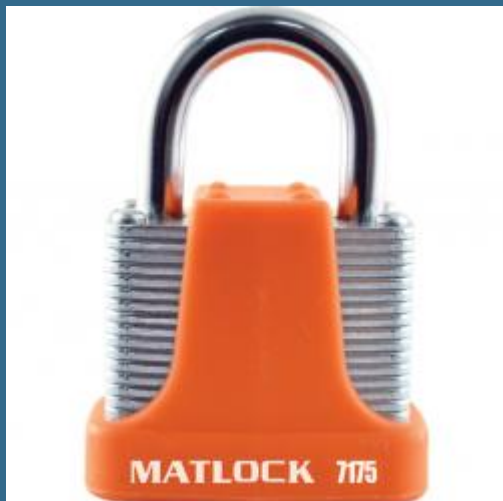

CROMWELL Lacat rezistent cu 4 pini 40 mm 4 PIN STRONG PADLOCK ORANGEKEYED ALIKE

Cod produs:

MTL9507175K

preturile contin TVA 19%

Caracteristici

Dimensiuni ambraj:

Lungime mm: 78

Latime mm: 55

Inaltime mm: 33

Greutate g: 264

Despre produs

Lacate de 40 mm cu 4 pini, disponibile intr-o varietate de culori pentru identificare si utilizare usoare in procedurile de siguranta. Proiectate pentru a oferi securitate minima pana la medie pentru interior si exterior la garaje, dulapuri, lazi de unelte, porti, usi camion, magazii si biciclete etc. Disponibile in versiuni cu chei diferite si cu chei la fel.