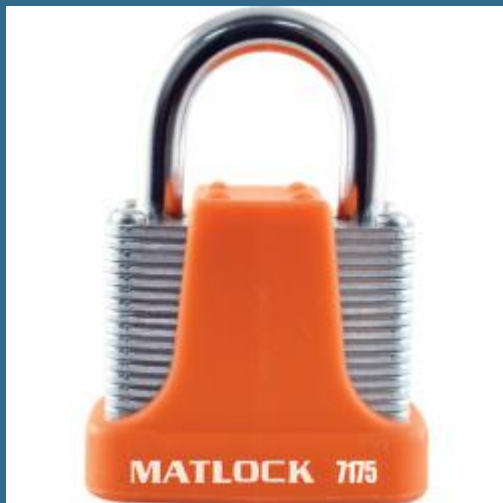

## CROMWELL Lacat rezistent cu 4 pini 40 mm 4 PIN STRONG PADLOCK ORANGEKEYED ALIKE

Cod produs:

**MTL9507175K**

preturile contin TVA 19%

### Caracteristici

**Dimensiuni ambraj:**

Lungime mm: 78

Latime mm: 55

Inaltime mm: 33

Greutate g: 264

**Despre produs**

Lacate de 40 mm cu 4 pini, disponibile intr-o varietate de culori pentru identificare si utilizare usoare in procedurile de siguranta. Proiectate pentru a oferi securitate minima pana la medie pentru interior si exterior la garaje, dulapuri, lazi de unelte, porti, usi camion, magazii si biciclete etc. Disponibile in versiuni cu chei diferite si cu chei la fel.