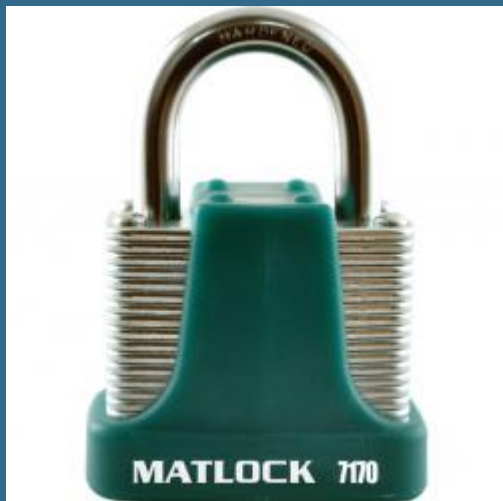

## CROMWELL Lacat rezistent cu 4 pini 40 mm 4 PIN STRONG PADLOCK GREENKEYED ALIKE

Cod produs:

**MTL9507170K**

preturile contin TVA 19%

### Caracteristici

**Dimensiuni ambraj:**

Lungime mm: 80

Latime mm: 57

Inaltime mm: 33

Greutate g: 224

**Despre produs**

Lacate de 40 mm cu 4 pini, disponibile intr-o varietate de culori pentru identificare si utilizare usoare in procedurile de siguranta. Proiectate pentru a oferi securitate minima pana la medie pentru interior si exterior la garaje, dulapuri, lazi de unelte, porti, usi camion, magazii si biciclete etc. Disponibile in versiuni cu chei diferite si cu chei la fel.