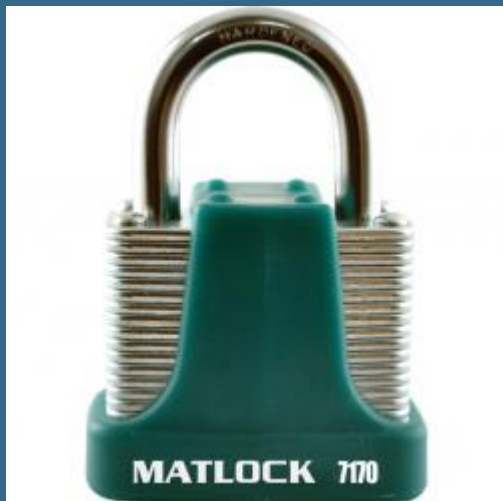

## CROMWELL Lacat rezistent cu 4 pini 40 mm 4 PIN STRONG PADLOCK GREENKEYED ALIKE

Cod produs:

**MTL9507170K**

preturile contin TVA 19%

### Caracteristici

**Dimensiuni ambalaj:**

Lungime mm: 80

Latime mm: 57

Inaltime mm: 33

Greutate g: 224

**Despre produs**

Lacate de 40 mm cu 4 pini, disponibile intr-o varietate de culori pentru identificare si utilizare usoare in procedurile de siguranta. Proiectate pentru a oferi securitate minima pana la medie pentru interior si exterior la garaje, dulapuri, lazi de unelte, porti, usi camion, magazii si biciclete etc. Disponibile in versiuni cu chei diferite si cu chei la fel.