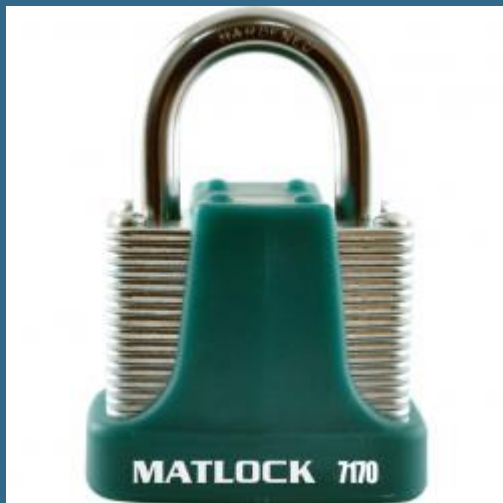

CROMWELL Lacat rezistent cu 4 pini 40 mm 4 PIN STRONG PADLOCK GREENKEYED ALIKE

Cod produs:

MTL9507170K

preturile contin TVA 19%

Caracteristici

Dimensiuni ambraj:

Lungime mm: 80

Latime mm: 57

Inaltime mm: 33

Greutate g: 224

Despre produs

Lacate de 40 mm cu 4 pini, disponibile intr-o varietate de culori pentru identificare si utilizare usoare in procedurile de siguranta. Proiectate pentru a oferi securitate minima pana la medie pentru interior si exterior la garaje, dulapuri, lazi de unelte, porti, usi camion, magazii si biciclete etc. Disponibile in versiuni cu chei diferite si cu chei la fel.