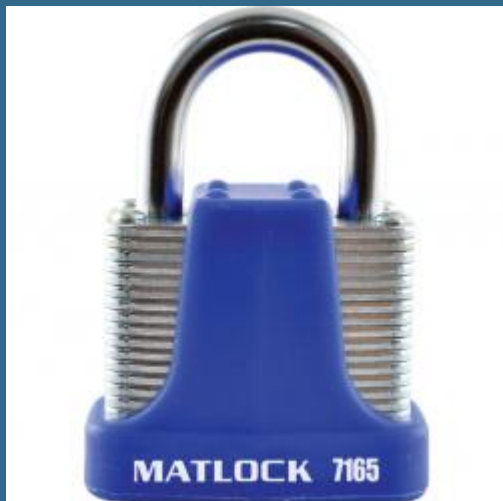

## CROMWELL Lacat rezistent cu 4 pini 40 mm 4 PIN STRONG PADLOCK BLUEKEYED ALIKE

Cod produs:

MTL9507165K

preturile contin TVA 19%

### Caracteristici

**Dimensiuni ambraj:**

Lungime mm: 81

Latime mm: 58

Inaltime mm: 33

Greutate g: 224

**Despre produs**

Lacate de 40 mm cu 4 pini, disponibile intr-o varietate de culori pentru identificare si utilizare usoare in procedurile de siguranta. Proiectate pentru a oferi securitate minima pana la medie pentru interior si exterior la garaje, dulapuri, lazi de unelte, porti, usi camion, magazii si biciclete etc. Disponibile in versiuni cu chei diferite si cu chei la fel.