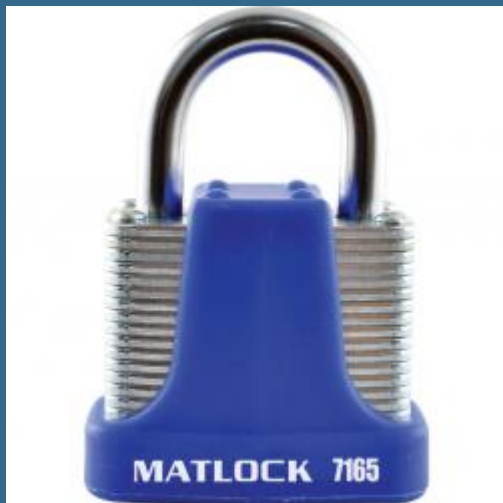

CROMWELL Lacat rezistent cu 4 pini 40 mm 4 PIN STRONG PADLOCK BLUEKEYED ALIKE

Cod produs:

MTL9507165K

preturile contin TVA 19%

Caracteristici

Dimensiuni ambalaj:

Lungime mm: 81

Latime mm: 58

Inaltime mm: 33

Greutate g: 224

Despre produs

Lacate de 40 mm cu 4 pini, disponibile intr-o varietate de culori pentru identificare si utilizare usoare in procedurile de siguranta. Proiectate pentru a oferi securitate minima pana la medie pentru interior si exterior la garaje, dulapuri, lazi de unelte, porti, usi camion, magazii si biciclete etc. Disponibile in versiuni cu chei diferite si cu chei la fel.