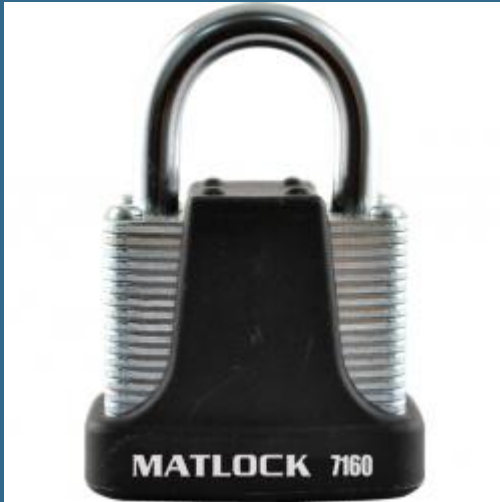

## CROMWELL Lacat rezistent cu 4 pini 40 mm 4 PIN STRONG PADLOCK BLACKKEYED ALIKE

Cod produs:

**MTL9507160K**

preturile contin TVA 19%

### Caracteristici

**Dimensiuni ambraj:**

Lungime mm: 66

Latime mm: 46

Inaltime mm: 28

Greutate g: 212

**Despre produs**

Lacate de 40 mm cu 4 pini, disponibile intr-o varietate de culori pentru identificare si utilizare usoare in procedurile de siguranta. Proiectate pentru a oferi securitate minima pana la medie pentru interior si exterior la garaje, dulapuri, lazi de unelte, porti, usi camion, magazii si biciclete etc. Disponibile in versiuni cu chei diferite si cu chei la fel.