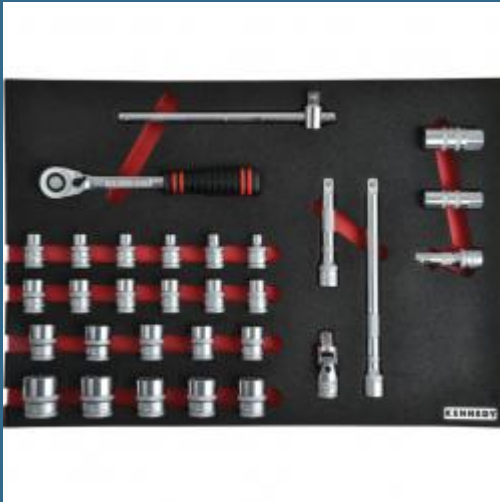

CROMWELL Set de unelte in burete 30PC METRIC SOCKET SET 1/2" SQDR WITH FOAM T0691

Cod produs:

KEN5950225K

preturile contin TVA 19%

Caracteristici

Despre produs

Grupa de produs: 595
Pagina in catalogul 2019: 596
Pagina in catalogul 2021: 597
Cantitate livrata: 1 bucata