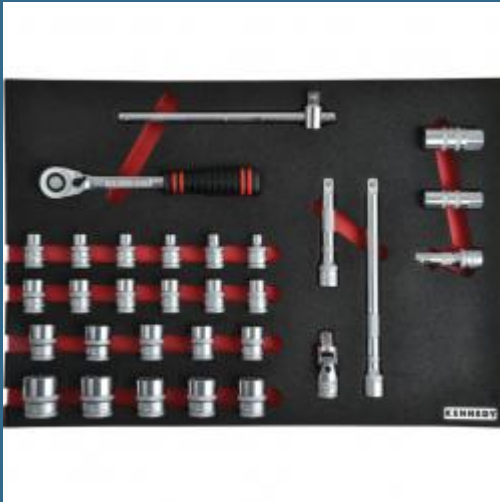

CROMWELL Set de unelte in burete 30PC METRIC SOCKET SET 1/2" SQDR WITH FOAM M1832

Cod produs:

KEN5950220K

preturile contin TVA 19%

Caracteristici

Despre produs

Grupa de produs: 595

Pagina in catalogul 2019: 596