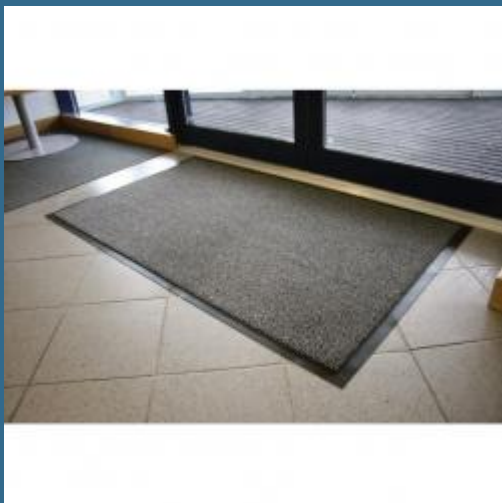

## CROMWELL Cover de intrare 0.6Mx0.9M BLACK/STEEL ENTRANCE MAT

Cod produs:

**SSF9468706K**

preturile contin TVA 19%

#### Despre produs

Covoras de intrare convenabil ca pret asigura o buna protectie. Retine murdaria si umezeala. Suportul din PVC rezistent la alunecare asigura ramanerea pe loc a covorasului. Culoare: negru. Grosime: 7 mm.