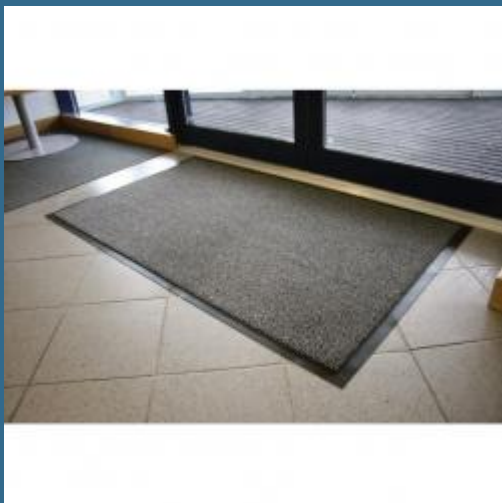

## CROMWELL Cover de intrare 0.6Mx0.9M BLACK/STEEL ENTRANCE MAT

Cod produs:

SSF9468706K

preturile contin TVA 19%

### Caracteristici

**Dimensiuni ambalaj:**

Lungime mm: 770

Latime mm: 180

Inaltime mm: 180

Greutate kg: 1.807

**Despre produs**

Covoras de intrare convenabil ca pret asigura o buna protectie. Retine murdaria si umezeala. Suportul din PVC rezistent la alunecare asigura ramanerea pe loc a covorasului. Culoare: negru. Grosime: 7 mm.