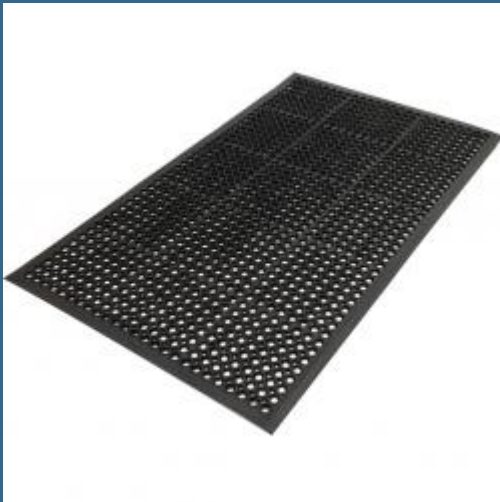

CROMWELL Covor de lucru 0.9x1.5 m WORK MAT

Cod produs:

SSF9468460F

preturile contin TVA 19%

Caracteristici

Dimensiuni ambraj:

Lungime mm: 1075
Latime mm: 80
Inaltime mm: 80
Greutate kg: 8.701000000000001

Despre produs

Construcție din cauciuc SBR rezistent la uzura. Suprafața circulară ridicată pentru rezistență superioară la alunecare - potrivită pentru condiții de umiditate. Prezintă o muchie turnată înclinată pentru a reduce alunecarea. Respectă Testul de Rezistență la Alunecare EN13552. Categoria R10. Culoare: neagră Grosime: 14 mm