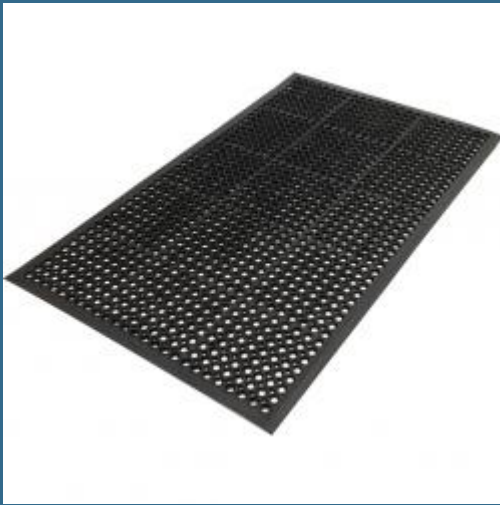

CROMWELL Covor de lucru 0.9x1.5 m WORK MAT

Cod produs:

SSF9468460F

preturile contin TVA 19%

Caracteristici

Dimensiuni ambalaj:

Lungime mm: 1075
Latime mm: 80
Inaltime mm: 80
Greutate kg: 8.701000000000001

Despre produs

Construcție din cauciuc SBR rezistent la uzura. Suprafața circulară ridicată pentru rezistență superioară la alunecare - potrivită pentru condiții de umiditate. Prezintă o margine turnată înclinată pentru a reduce alunecarea. Respectă Testul de Rezistență la Alunecare EN13552. Categoria R10. Culoare: neagră Grosime: 14 mm