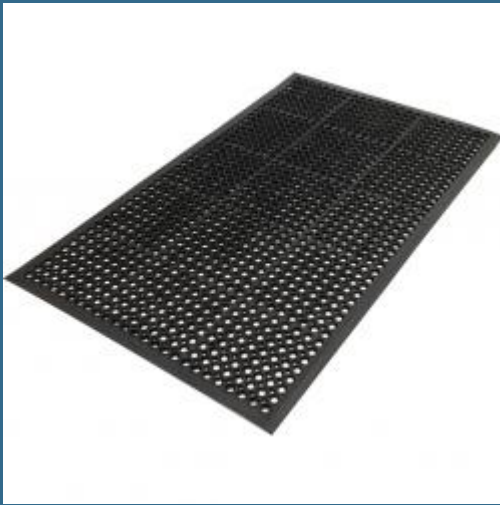

CROMWELL Covor de lucru 0.9Mx1.2M WORK MAT

Cod produs:

SSF9468459E

preturile contin TVA 19%

Caracteristici

Dimensiuni ambraj:

Lungime mm: 1075

Latime mm: 180

Inaltime mm: 180

Greutate kg: 5.951

Despre produs

Construcție din cauciuc SBR rezistent la uzura. Suprafața circulară ridicată pentru rezistență superioară la alunecare - potrivită pentru condiții de umiditate. Prezintă o muchie turnată înclinată pentru a reduce alunecarea. Respectă Testul de Rezistență la Alunecare EN13552. Categoria R10. Culoare: neagră Grosime: 14 mm