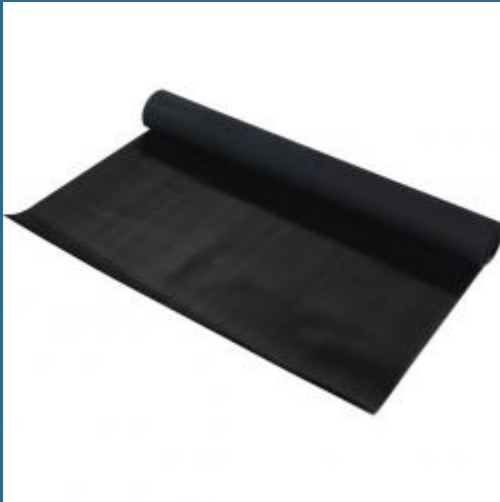

CROMWELL Covor cu striatii 3 mm x0.9Mx2.5M RIBBED MAT

Cod produs:

SSF9466760P

preturile contin TVA 19%

Caracteristici

Dimensiuni ambraj:

Lungime mm: 1074

Latime mm: 80

Inaltime mm: 80

Greutate kg: 5.374

Despre produs

Covor cu striatii Covoras durabil, realizat din cauciuc natural rezistent la uzura. Suprafata cu striatii fine cu rezistenta sporita la alunecare. Asigura izolarea fata de pardoselile din beton reci. Poate fi de asemenea folosit pe bancuri de lucru pentru a preveni distrugerea componentelor. Culoare: negru Grosime: 3 mm