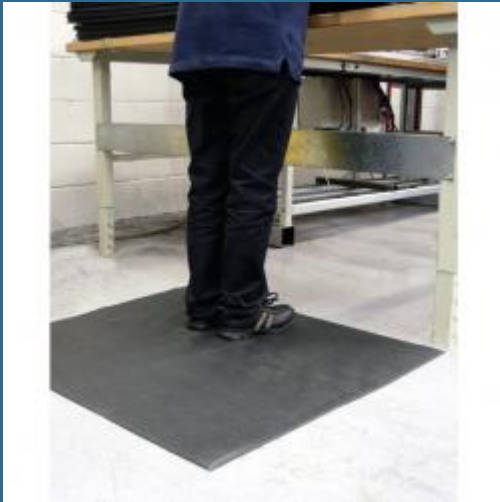

# CROMWELL Cover ortopedic 0.9Mx1.82M ORTHO LIGHT CHARCOAL

Cod produs:

**SSF9465070H**

preturile contin TVA 19%

### Dimensiuni ambraj:

Lungime mm: 1075

Latime mm: 185

Inaltime mm: 185

Greutate kg: 3.033

### Despre produs

Covoras ortopedic Covoras anti-oboseala economic. Previne aparitia durerilor cauzate de statul in picioare. Izoleaza pardoselile din beton reci. Ideal pentru folosire in medii uscate. Suprafata granulata asigura tractiune suplimentara. Culoare: carbune. Grosime: 6 mm.