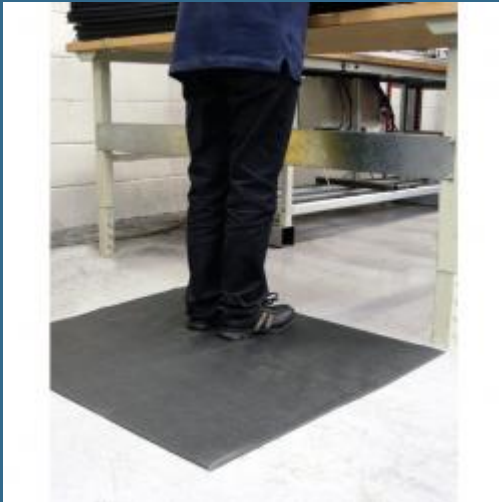

CROMWELL Cover ortopedic 0.9Mx1.82M ORTHO LIGHT CHARCOAL

Cod produs:

SSF9465070H

preturile contin TVA 19%

Caracteristici

Dimensiuni ambraj:

Lungime mm: 1075

Latime mm: 185

Inaltime mm: 185

Greutate kg: 3.033

Despre produs

Covoras ortopedic Covoras anti-oboseala economic. Previne aparitia durerilor cauzate de statul in picioare. Izoleaza pardoselile din beton reci. Ideal pentru folosire in medii uscate. Suprafata granulata asigura tractiune suplimentara. Culoare: carbune. Grosime: 6 mm.