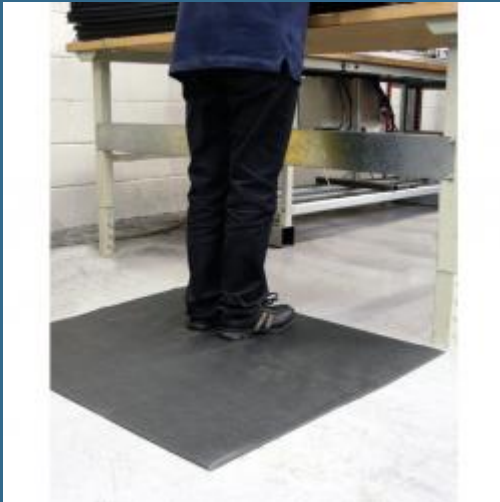

CROMWELL Cover ortopedic 0.9Mx1.82M ORTHO LIGHT CHARCOAL

Cod produs:

SSF9465070H

preturile contin TVA 19%

Caracteristici

Dimensiuni ambraj:

Lungime mm: 1075

Latime mm: 185

Inaltime mm: 185

Greutate kg: 3.033

Despre produs

Covoras ortopedic Covoras anti-oboseala economic. Previne aparitia durerilor cauzate de statul in picioare. Izoleaza pardoselile din beton reci. Ideal pentru folosire in medii uscate. Suprafata granulata asigura tractiune suplimentara. Culoare: carbune. Grosime: 6 mm.