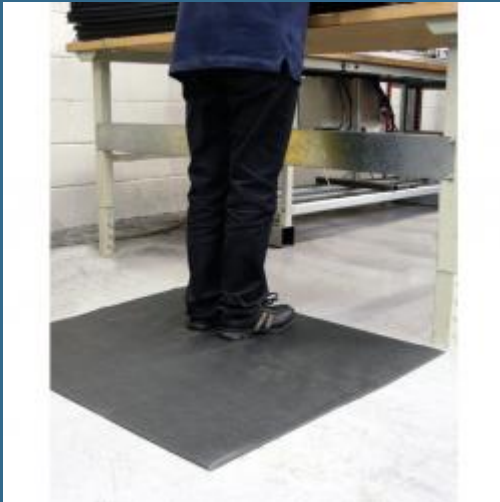

# CROMWELL Cover ortopedic 0.9Mx1.82M ORTHO LIGHT CHARCOAL

Cod produs:

**SSF9465070H**

preturile contin TVA 19%

### Despre produs

Covoras ortopedic Covoras anti-oboseala economic. Previne aparitia durerilor cauzate de statul in picioare. Izoleaza pardoselile din beton reci. Ideal pentru folosire in medii uscate. Suprafata granulata asigura tractiune suplimentara. Culoare: carbune. Grosime: 6 mm.