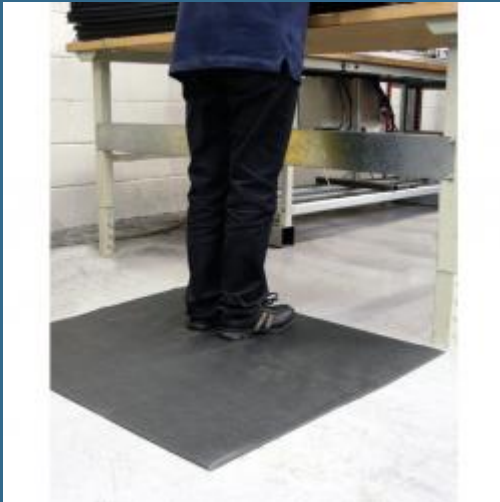

# CROMWELL Cover ortopedic 0.9Mx1.5M ORTHO LIGHT CHARCOAL

Cod produs:

**SSF9465060F**

preturile contin TVA 19%

### Despre produs

Covoras ortopedic Covoras anti-oboseala economic. Previne aparitia durerilor cauzate de statul in picioare. Izoleaza pardoselile din beton reci. Ideal pentru folosire in medii uscate. Suprafata granulata asigura tractiune suplimentara. Culoare: carbune. Grosime: 6 mm.