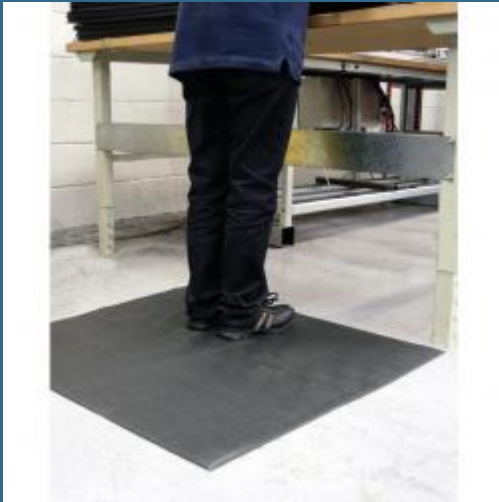

CROMWELL Cover ortopedic 0.9Mx1.5M ORTHO LIGHT CHARCOAL

Cod produs:

SSF9465060F

preturile contin TVA 19%

Caracteristici

Dimensiuni ambalaj:

Lungime mm: 1074

Latime mm: 80

Inaltime mm: 80

Greutate kg: 2.905

Despre produs

Covoras ortopedic Covoras anti-oboaseala economic. Previne aparitia durerilor cauzate de statul in picioare. Izoleaza pardoselile din beton reci. Ideal pentru folosire in medii uscate. Suprafata granulata asigura tractiune suplimentara. Culoare: carbune. Grosime: 6 mm.