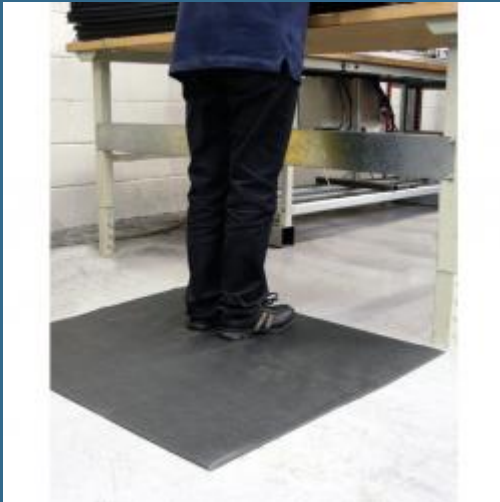

CROMWELL Cover ortopedic 0.9Mx1.5M ORTHO LIGHT CHARCOAL

Cod produs:

SSF9465060F

preturile contin TVA 19%

Caracteristici

Dimensiuni ambalaj:

Lungime mm: 1074

Latime mm: 80

Inaltime mm: 80

Greutate kg: 2.905

Despre produs

Covoras ortopedic Covoras anti-oboseala economic. Previne aparitia durerilor cauzate de statul in picioare. Izoleaza pardoselile din beton reci. Ideal pentru folosire in medii uscate. Suprafata granulata asigura tractiune suplimentara. Culoare: carbune. Grosime: 6 mm.