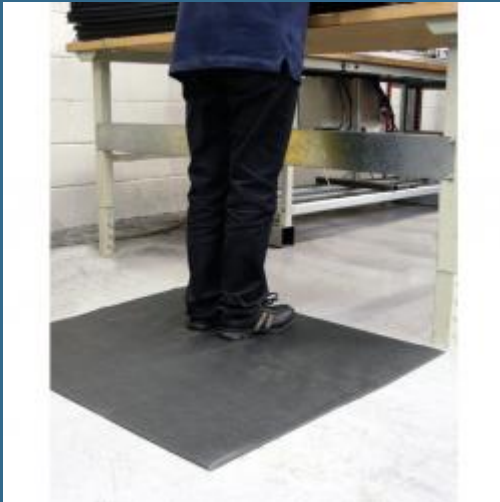

CROMWELL Cover ortopedic 0.9Mx1.5M ORTHO LIGHT CHARCOAL

Cod produs:

SSF9465060F

preturile contin TVA 19%

Caracteristici

Dimensiuni ambraj:

Lungime mm: 1074

Latime mm: 80

Inaltime mm: 80

Greutate kg: 2.905

Despre produs

Covoras ortopedic Covoras anti-oboseala economic. Previne aparitia durerilor cauzate de statul in picioare. Izoleaza pardoselile din beton reci. Ideal pentru folosire in medii uscate. Suprafata granulata asigura tractiune suplimentara. Culoare: carbune. Grosime: 6 mm.