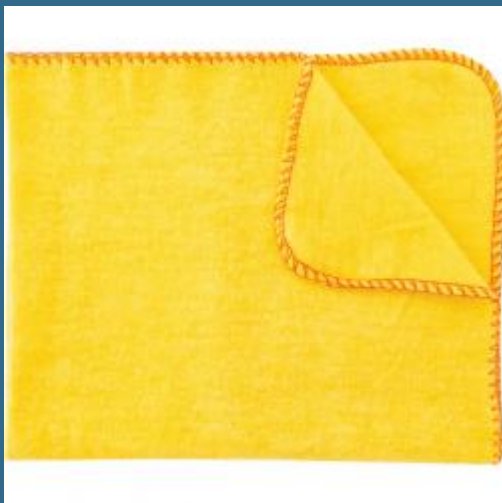

CROMWELL Carpa de praf galbena 20"x16" YELLOW COTTON DUSTER

Cod produs:

KEN9074090K

preturile contin TVA 19%

Caracteristici

Dimensiuni ambalaj:

Lungime mm: 275

Latime mm: 195

Inaltime mm: 2

Greutate g: 56

Despre produs

Carpa de praf traditionala moale, galbena. Bumbac natural 100%, cu marginile cusute. Marimea: 510 x 400 mm.

Grupa de produs: 907

Pagina in catalogul 2019: 713

Pagina in catalogul 2021: 675