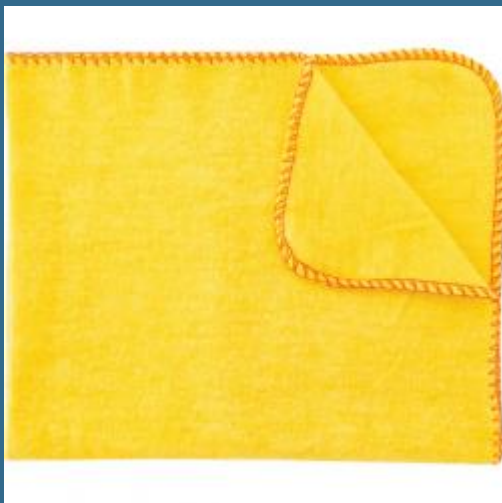

## CROMWELL Carpa de praf galbena 20"x16" YELLOW COTTON DUSTER

Cod produs:

**KEN9074090K**

preturile contin TVA 19%

#### Despre produs

Carpa de praf traditionala moale, galbena. Bumbac natural 100%, cu marginile cusute. Marimea: 510 x 400 mm.

Grupa de produs: 907

Pagina in catalogul 2019: 713

Pagina in catalogul 2021: 675