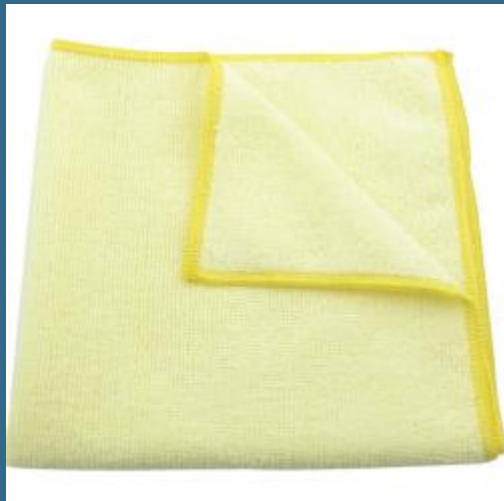

CROMWELL Carpa din microfibra 40x40CM ECONOMY YELLOW MICROFIBRE CLOTH 36G

Cod produs:

COT9076968K

preturile contin TVA 19%

Caracteristici

Dimensiuni ambraj:

Lungime mm: 400

Latime mm: 400

Inaltime mm: 18

Greutate g: 329

Despre produs

Carpe din microfibra pentru utilizare multipla, care pot fi folosite uscate, umezite cu apa sau solutie de curatare. Non-abrazive.
Dimensiune: 40 x 40 cm.

Grupa de produs: 907