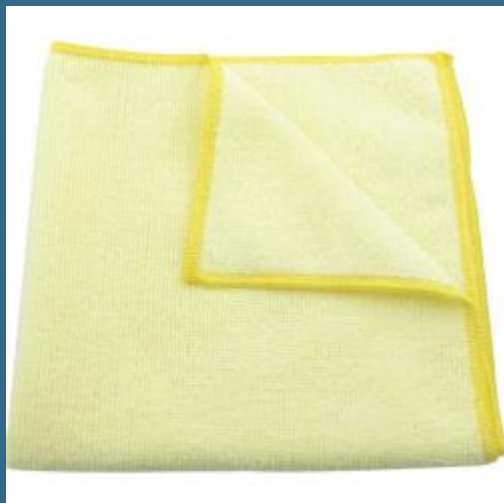

CROMWELL Carpa din microfibra 40x40CM ECONOMY YELLOW MICROFIBRE CLOTH 36G

Cod produs:

COT9076968K

preturile contin TVA 19%

Caracteristici

Dimensiuni ambraj:

Lungime mm: 400

Latime mm: 400

Inaltime mm: 18

Greutate g: 329

Despre produs

Carpe din microfibra pentru utilizare multipla, care pot fi folosite uscate, umezite cu apa sau solutie de curatare. Non-abrazive.
Dimensiune: 40 x 40 cm.

Grupa de produs: 907