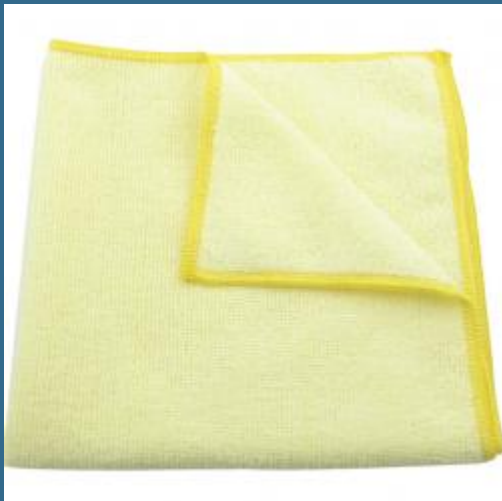

CROMWELL Carpa microfibra 40x40CM PREMIUM YELLOW MICROFIBRE CLOTH 56G

Cod produs:

COT9076963N

preturile contin TVA 19%

Caracteristici

Despre produs

Grupa de produs: 907

Pagina in catalogul 2019: 713