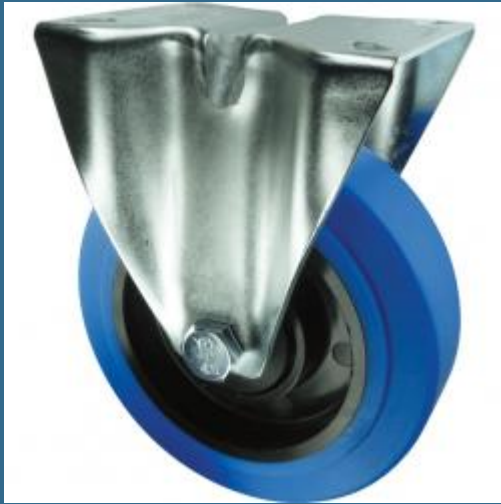

CROMWELL Rola de rezerva FIXED PLATE 160 mm BLUE RUBBER TYRE

Cod produs:

ATL9451592K

preturile contin TVA 19%

Caracteristici

Dimensiuni ambraj:

Lungime mm: 157

Latime mm: 115

Inaltime mm: 202

Greutate kg: 1.478

Despre produs

Grupa de produs: 945

Pagina in catalogul 2019: 793

Pagina in catalogul 2021: 747

Cantitate livrata: 1 bucata