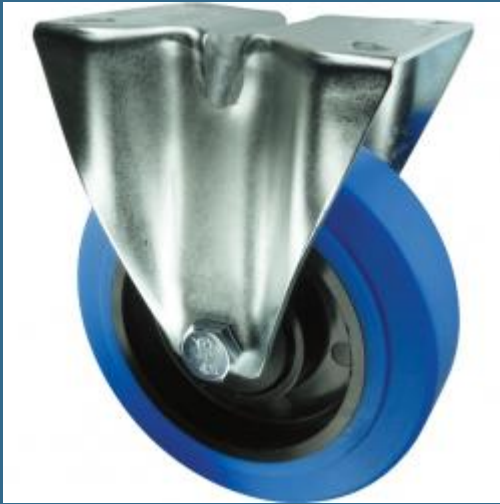

## CROMWELL Rola de rezerva FIXED PLATE 100 mm BLUE RUBBER TYRE

Cod produs:

**ATL9451588K**

preturile contin TVA 19%

### Caracteristici

**Dimensiuni ambraj:**

Lungime mm: 102

Latime mm: 86

Inaltime mm: 130

Greutate kg: 0.524

**Despre produs**

Grupa de produs: 945