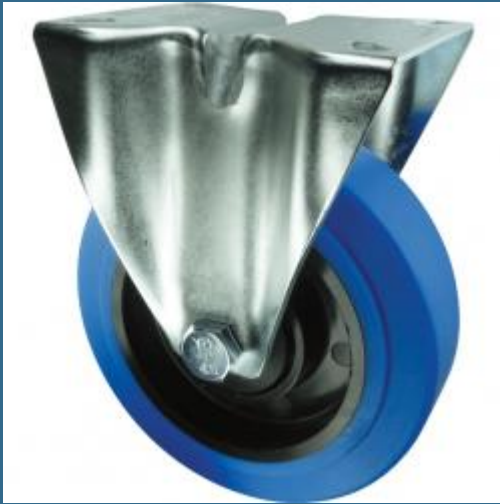

CROMWELL Rola de rezerva FIXED PLATE 80 mm BLUE RUBBER TYRE

Cod produs:

ATL9451586K

preturile contin TVA 19%

Caracteristici

Dimensiuni ambalaj:

Lungime mm: 120

Latime mm: 80

Inaltime mm: 115

Greutate kg: 0.611

Despre produs

Grupa de produs: 945

Pagina in catalogul 2019: 793

Pagina in catalogul 2021: 747

Cantitate livrata: 1 bucata