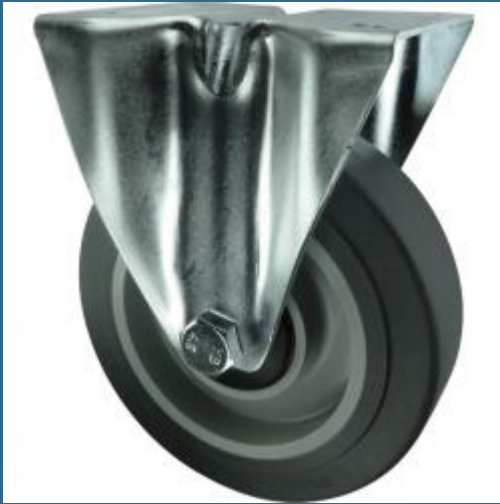

CROMWELL Rola de rezerva FIXED PLATE 200 mm GREY RUBBER TYRE

Cod produs:

ATL9451514K

preturile contin TVA 19%

Caracteristici

Dimensiuni ambraj:

Lungime mm: 200

Latime mm: 115

Inaltime mm: 232

Greutate kg: 1.739

Despre produs

Grupa de produs: 945

Pagina in catalogul 2019: 793

Pagina in catalogul 2021: 747

Cantitate livrata: 1 bucata