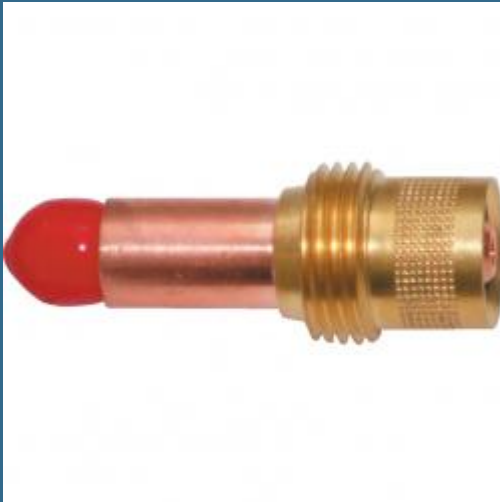

CROMWELL Carcasa lentile gaz 45V27 GAS LENS BODY 3.20 mm BORE

Cod produs:

KEN8857530K

preturile contin TVA 19%

Caracteristici

Dimensiuni ambraj:

Lungime mm: 50

Latime mm: 19

Inaltime mm: 19

Greutate g: 37

Despre produs

45V24/25/26/27 Pentru lampi WP17/18/26

Grupa de produs: 885

Pagina in catalogul 2019: 750

Pagina in catalogul 2021: 715

Cantitate livrata: 1 bucata