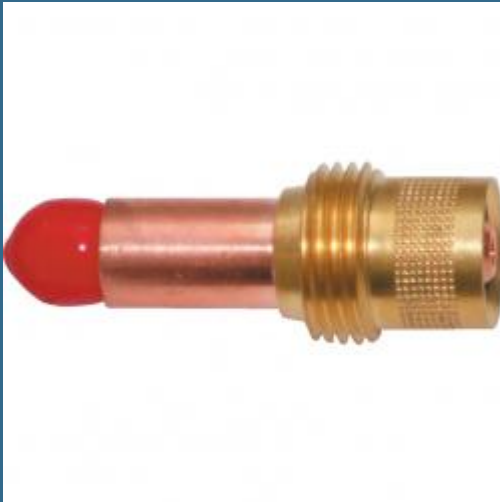

CROMWELL Carcasa lentile gaz 45V27 GAS LENS BODY 3.20 mm BORE

Cod produs:

KEN8857530K

preturile contin TVA 19%

Caracteristici

Dimensiuni ambalaj:

Lungime mm: 50

Latime mm: 19

Inaltime mm: 19

Greutate g: 37

Despre produs

45V24/25/26/27 Pentru lampi WP17/18/26

Grupa de produs: 885

Pagina in catalogul 2019: 750

Pagina in catalogul 2021: 715

Cantitate livrata: 1 bucata