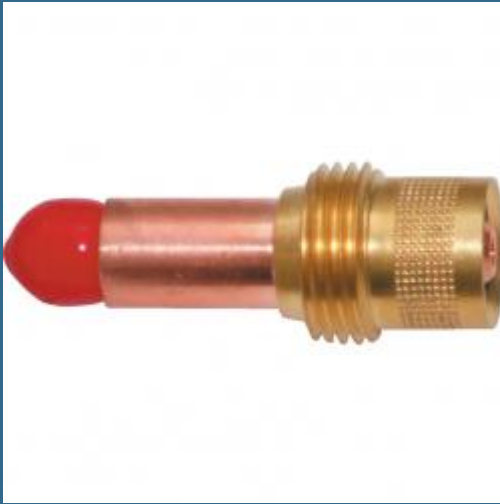

## CROMWELL Carcasa lentile gaz 45V26 GAS LENS BODY 2.40 mm BORE

Cod produs:

**KEN8857520K**

preturile contin TVA 19%

### Caracteristici

**Dimensiuni ambraj:**

Lungime mm: 50

Latime mm: 19

Inaltime mm: 19

Greutate g: 37

**Despre produs**

45V24/25/26/27 Pentru lampi WP17/18/26