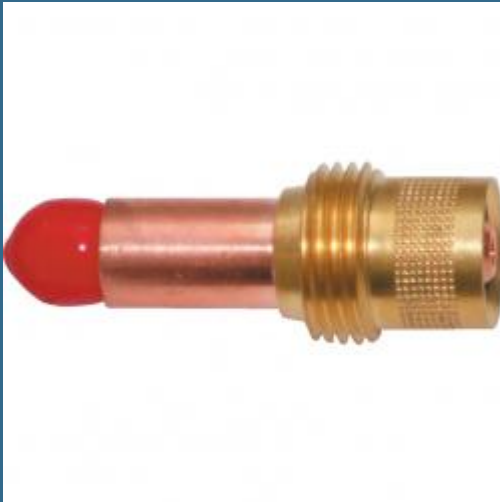

## CROMWELL Carcasa lentile gaz 45V24 GAS LENS BODY 1.00 mm BORE

Cod produs:

**KEN8857500K**

preturile contin TVA 19%

### Caracteristici

**Dimensiuni ambalaj:**

Lungime mm: 52

Latime mm: 19

Inaltime mm: 19

Greutate g: 39

**Despre produs**

45V24/25/26/27 Pentru lampi WP17/18/26