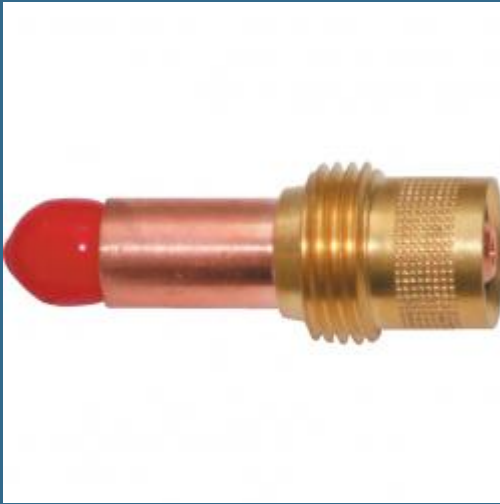

## CROMWELL Carcasa lentile gaz 45V24 GAS LENS BODY 1.00 mm BORE

Cod produs:

**KEN8857500K**

preturile contin TVA 19%

### Caracteristici

**Dimensiuni ambraj:**

Lungime mm: 52

Latime mm: 19

Inaltime mm: 19

Greutate g: 39

**Despre produs**

45V24/25/26/27 Pentru lampi WP17/18/26