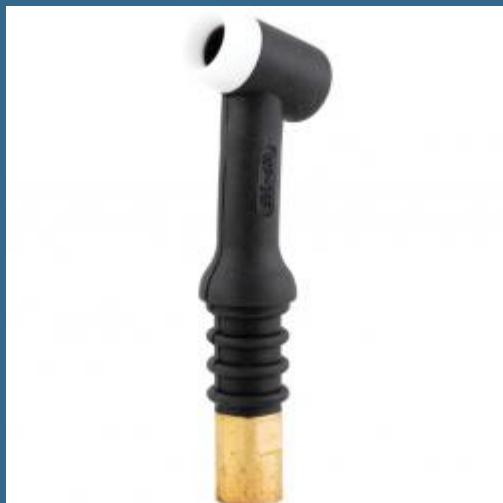

# CROMWELL Torta de sudura pentru sudura TIG WP26 FLEXI BODY ONLY

Cod produs:

**KEN8856550K**

preturile contin TVA 19%

### Dimensiuni ambraj:

Lungime mm: 135

Latime mm: 43

Inaltime mm: 22

Greutate g: 113

### Despre produs

Lampi de Sudura TIG Indiferent daca sunt racite cu apa sau aer, toate lampile de Sudura Tig Kennedy au o greutate redusa si sunt durabile. Sunt livrate cu cablu de 12.5ft (3.8m) si mulaje pentru cap rigide sau flexibile din cauciuc pentru o mai mare rezistenta la caldura. Corpuri Torta Fabricate din plastic ABS dur cu cap cauciucat din silicon pentru o mai mare rezistenta la caldura si durabilitate sporita. Tip/Dimensiune: Standard Rigid Head Tig Torch = Cap Standard Rigid Torta TIG Flexible Head Tig Torch = Cap Flexibil Torta TIG Water Cooled = Racire cu apa Air Cooled = Racita cu aer Standard torch body = Corp Torta Standard Flexi torch body = Corp Torta Flexi