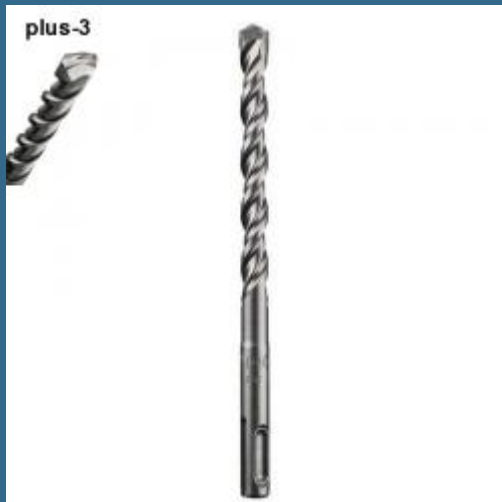

BOSCH Burghiu SDS-PLUS 3, 12x100x160 mm

Acest produs nu mai face parte din oferta shopexpert.ro
Va rugam sa navigati in meniul din stanga pentru oferta curenta.

Caracteristici

Burghiu pentru ciocane rotopercutoare plus 3, cu prindere SDS-plus

Durata de viata cu 30% mai mare* / pret competitiv

Inlocuieste burghiele SDS-plus B8

Varful de centrare din carburi metalice foarte rezistent ghideaza burghiul in material

Design al spiralei rezistent la rupturi, garanteaza durata de viata indelungata