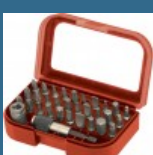

1895 lei

BOSCH ProCORE 18V + GAL1880CV Set 2 acumulatori Li-Ion, 18V, 8Ah + Incarcator rapid de 8Ah

1895 lei

MAKITA Caseta 28 biti Long Life, 50 mm

182 lei

CROMWELL Set 4 extractoare de suruburi

30 lei

CROMWELL Set varfuri surubelnita pentru ingineri - 32 piese ENGINEERS SCREWDRIVER BIT SET 32 piese