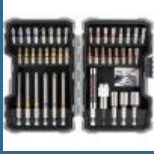

BOSCH Set 25 biti Extra Hard 25 mm, T30

89 lei

BOSCH Caseta 26 biti

92 lei

BOSCH Caseta 10 burghie metal HSS-G 1-10 mm

102 lei

BOSCH Caseta 43 piese Extra Hard mixt cu chei tubulare

133 lei