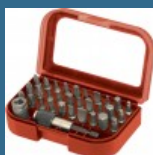

142 lei

MAKITA Caseta 28 biti Long Life, 50 mm

182 lei

CROMWELL Set de pile-ac 16cm CUT 2 ASSORTED NEEDLE FILE SET (12)

47 lei

CROMWELL Set 6 extractoare de suruburi

48 lei

CROMWELL Set varfuri surubelnita pentru ingineri - 32 piese ENGINEERS SCREWDRIVER BIT SET 32 piese

86 lei

CROMWELL Set surubelnite cu Maner Combinat si Canelat VDE & ENGINEERS SCREWDRIVER SET 12 piese

118 lei

CROMWELL Set de burghie Jobber HSS Cu finisaj lucios - 25 piese SET OF 25 HSS BRIGHT DRILLS 1-13.00 mm x 0.5 mm