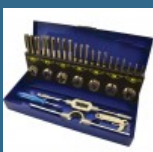

CROMWELL Set tarozi si filiere M3-M12 CARBON STEEL THREADING SET IN CASE 32PC

328 lei