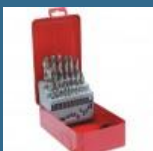

182 lei

CROMWELL Set de pile-ac 16cm CUT 2 ASSORTED NEEDLE FILE SET (12)

47 lei

CROMWELL Set 6 extractoare de suruburi

48 lei

CROMWELL Set varfuri surubelnita pentru ingineri - 32 piese ENGINEERS SCREWDRIVER BIT SET 32 piese

86 lei

CROMWELL Set surubelnite cu Maner Combinat si Canelat VDE & ENGINEERS SCREWDRIVER SET 12 piese

118 lei

CROMWELL Set de burghie Jobber HSS Cu finisaj lucios - 25 piese SET OF 25 HSS BRIGHT DRILLS 1-13.00 mm x 0.5 mm