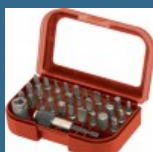

142 lei

MAKITA Caseta 28 biti Long Life, 50 mm

182 lei

CROMWELL Set de pile-ac 16cm CUT 2 ASSORTED NEEDLE FILE SET (12)

47 lei

CROMWELL Set 6 extractoare de suruburi

48 lei

CROMWELL Set varfuri surubelnita pentru ingineri - 32 piese ENGINEERS SCREWDRIVER BIT SET 32 piese

86 lei

CROMWELL Set surubelnite cu Maner Combinat si Canelat VDE & ENGINEERS SCREWDRIVER SET 12 piese

118 lei

CROMWELL Set de burghie Jobber HSS Cu finisaj lucios - 25 piese SET OF 25 HSS BRIGHT DRILLS 1-13.00 mm x 0.5 mm