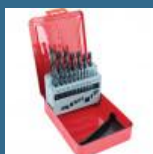

CROMWELL Set Jobber HSS Cu canal ascutit - 19 piese SET OF 19 HSS DRILLS 1-10.00 mm x 0.5 mm

165 lei