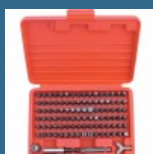

98 lei

CROMWELL Set surubelite izolate VDE 1000V SET 7 piese

110 lei

CROMWELL Set Jobber HSS Cu canal ascutit - 19 piese SET OF 19 HSS DRILLS 1-10.00 mm x 0.5 mm

165 lei

CROMWELL Set varf surubelnita Master - 100 piese MASTER SCREWDRIVER BIT SET 1/4"x25 mm 100 piese

236 lei

CROMWELL Set metric de Filetare M3-M12 HSS THREADING SETIN CASE 32 piese

733 lei