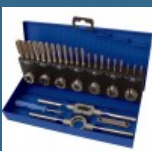

CROMWELL Set metric de Filetare M3-M12 HSS THREADING SETIN CASE 32 piese

733 lei

- Biti calitate standard