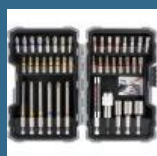

81 lei

BOSCH Caseta 8 burghie lemn 3/4/5/6/7/8/9/10 mm

84 lei

BOSCH Caseta 26 biti

92 lei

BOSCH Caseta 10 burghie metal HSS-G 1-10 mm

102 lei

BOSCH Caseta 43 piese Extra Hard mixt cu chei tubulare