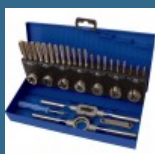

CROMWELL Set metric de Filetare M3-M12 HSS THREADING SETIN CASE 32 piese

733 lei