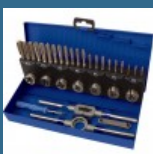

CROMWELL Set metric de Filetare M3-M12 HSS THREADING SETIN CASE 32 piese

733 lei