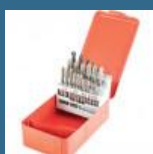

169 lei

MAKITA Incarcator Rapid Li-Ion, 14.4-18V, DC18RC

361 lei

CROMWELL Set 4 extractoare de suruburi

30 lei

CROMWELL Set pile-ac cu diamant 16cm DIAMOND FILE SET 120/140 GRAIN-6PCE

79 lei

CROMWELL Set varfuri surubelnita pentru ingineri - 32 piese ENGINEERS SCREWDRIVER BIT SET 32 piese

86 lei

CROMWELL Set surubelite izolate VDE 1000V SET 7 piese

110 lei

CROMWELL Burghiu Jobber de mare viteza din otel - 41 piese 6-10 mm x0.1 mm HSS S/S R-FDRILL SET

306 lei

CROMWELL Set burghie si tarozi HSS cu canal ascutit - 28 piese SET OF 28 HSS METRIC DRILLS & TAPS