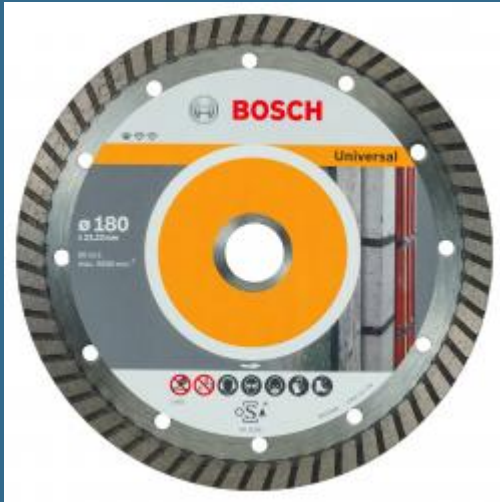

BOSCH Set 10 discuri diamantate universale 180 PROFESSIONAL TURBO

Cod produs:

2608603251

preturile contin TVA 19%

Caracteristici

Despre produs