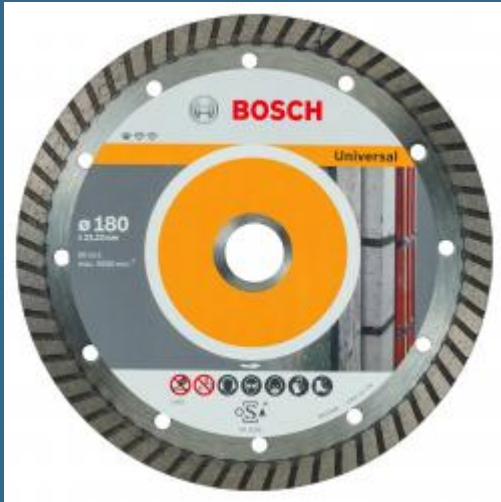

BOSCH Set 10 discuri diamantate universale 180 PROFESSIONAL TURBO

Cod produs:

2608603251

preturile contin TVA 19%

Caracteristici

[Despre produs](#)