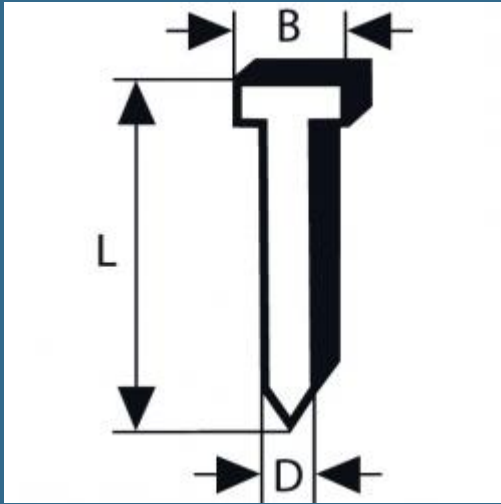

BOSCH Set 2000 cuie galvanizate SK64-20 G, 1.6x2.8x1.35x38 mm pentru GNH

Cod produs:

2608200529

preturile contin TVA 19%

Caracteristici

Detalii

Tip: SK64-20 G

Dimensiuni sarma mm: 1,6

Latime mm: 2,8

Grosime (gr.) mm: 1,35

Lungime mm: 38

Despre produs