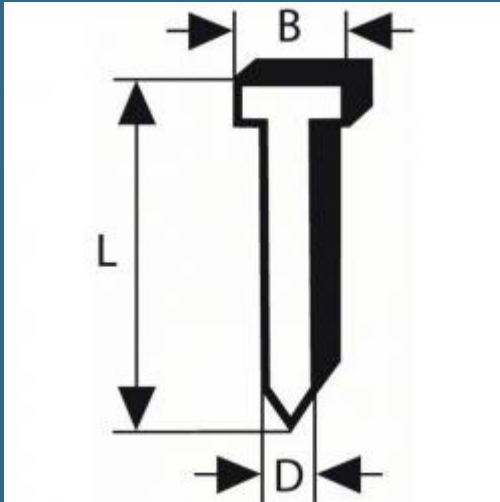

BOSCH Set 2000 cuie galvanizate SK64-20 G, 1.6x2.8x1.35x38 mm pentru GNH

Cod produs:

2608200529

preturile contin TVA 19%

Caracteristici

Detalii

Tip: SK64-20 G

Dimensiuni sarma mm: 1,6

Latime mm: 2,8

Grosime (gr.) mm: 1,35

Lungime mm: 38

Despre produs