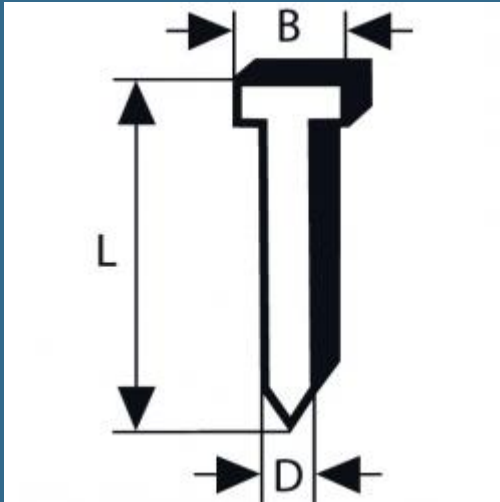

BOSCH Set 2000 cuie galvanizate SK64-20 G, 1.6x2.8x1.35x38 mm pentru GNH

Cod produs:

2608200529

preturile contin TVA 19%

Caracteristici

Detalii

Tip: SK64-20 G
Dimensiuni sarma mm: 1,6
Latime mm: 2,8
Grosime (gr.) mm: 1,35
Lungime mm: 38