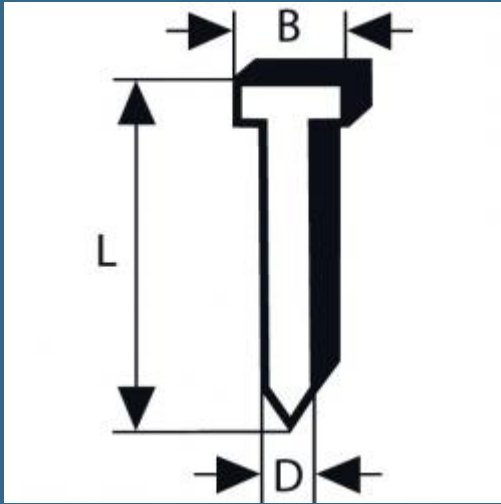

## BOSCH Set 2000 cuie galvanizate SK64-20 G, 1.6x2.8x1.35x38 mm pentru GNH

Cod produs:

2608200529

preturile contin TVA 19%

#### Detalii

Tip: SK64-20 G

Dimensiuni sarma mm: 1,6

Latime mm: 2,8

Grosime (gr.) mm: 1,35

Lungime mm: 38