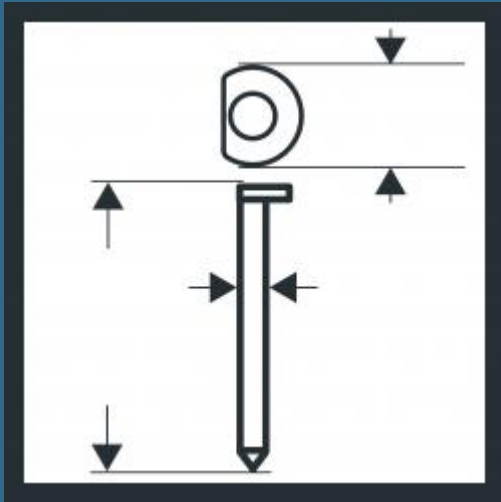

## BOSCH Set 4000 cuie semirotunde, inoxidabile 63x1.8 mm pentru GSK 64-34

Cod produs:

2608200527

preturile contin TVA 19%