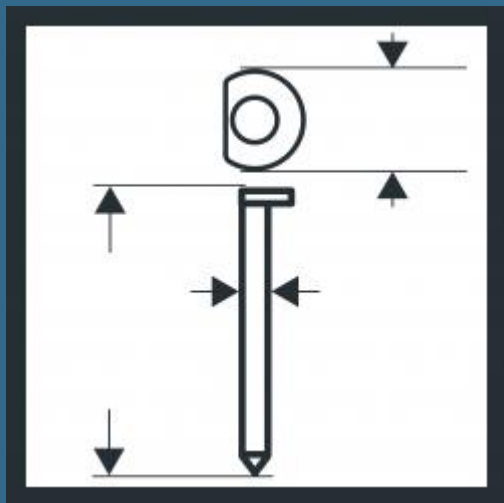

BOSCH Set 4000 cuie semirotunde, inoxidabile 63x1.8 mm pentru GSK 64-34

Cod produs:

2608200527

preturile contin TVA 19%

Caracteristici

[Despre produs](#)