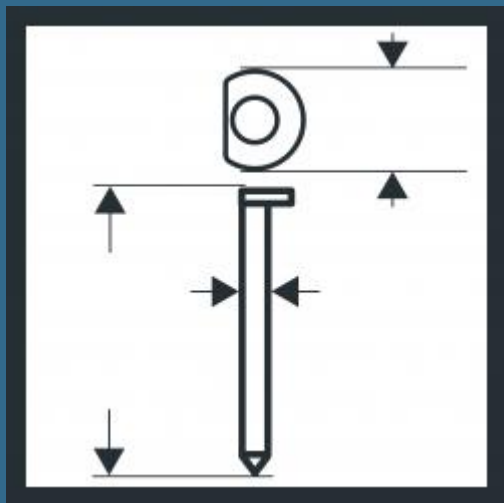

## BOSCH Set 4000 cuie semirotunde, inoxidabile 63x1.8 mm pentru GSK 64-34

Cod produs:

2608200527

preturile contin TVA 19%