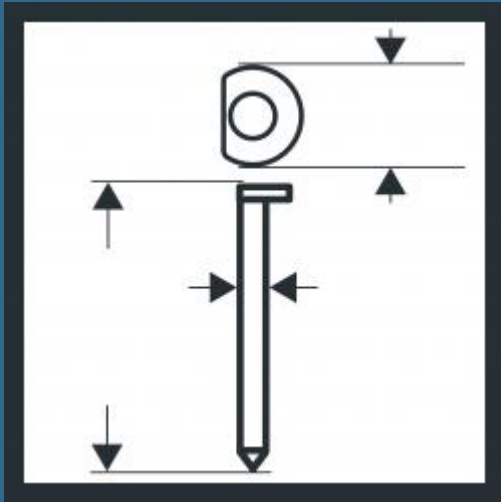

BOSCH Set 4000 cuie semirotunde, netede 63x1.8 mm pentru GSK 64-34

Cod produs:

2608200524

preturile contin TVA 19%

Caracteristici

[Despre produs](#)