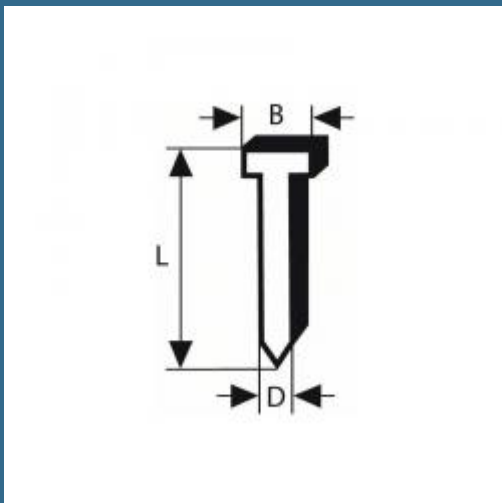

## BOSCH Set 4000 cuie semirotunde, netede 63x1.8 mm pentru GSK 64-34

Cod produs:

2608200524

preturile contin TVA 19%