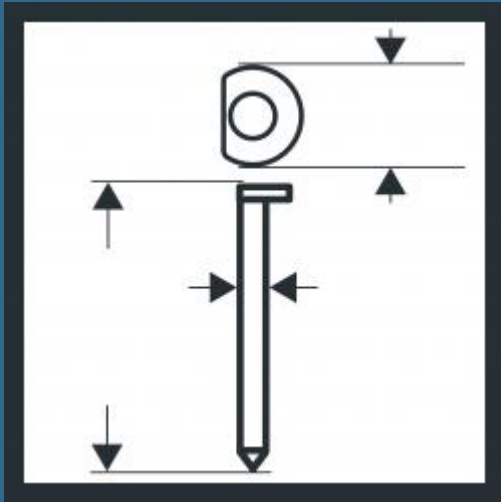

## BOSCH Set 4000 cuie semirotunde, netede 50x1.8 mm pentru GSK 64-34

Cod produs:

[2608200522](#)

preturile contin TVA 19%