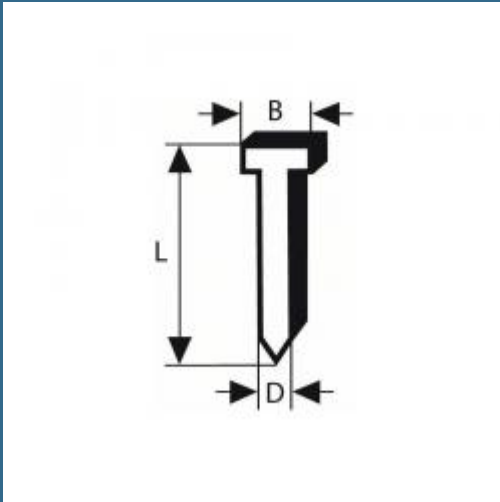

## BOSCH Set 4000 cuie semirotunde, netede 50x1.8 mm pentru GSK 64-34

Cod produs:

2608200522

preturile contin TVA 19%