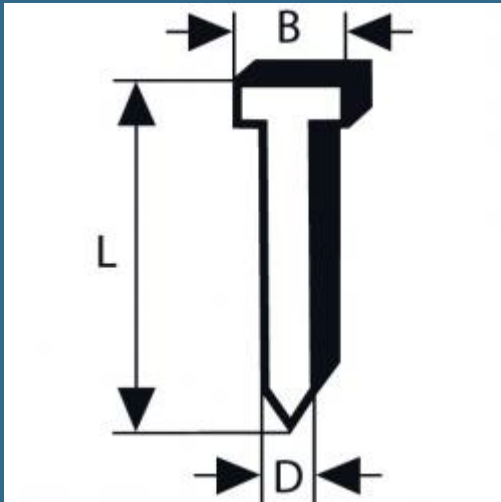

BOSCH Set 5000 cuie zinczate 19x1.2 mm pentru GSK 50

Cod produs:

2608200512

preturile contin TVA 19%

Caracteristici

[Despre produs](#)