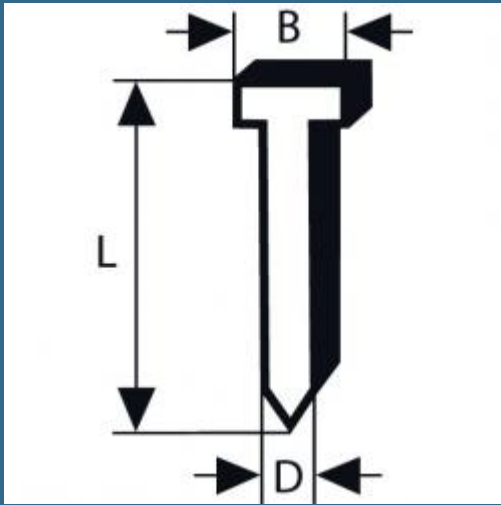

BOSCH Set 5000 cuie zinczate 19x1.2 mm pentru GSK 50

Cod produs:

2608200512

preturile contin TVA 19%

Caracteristici

[Despre produs](#)