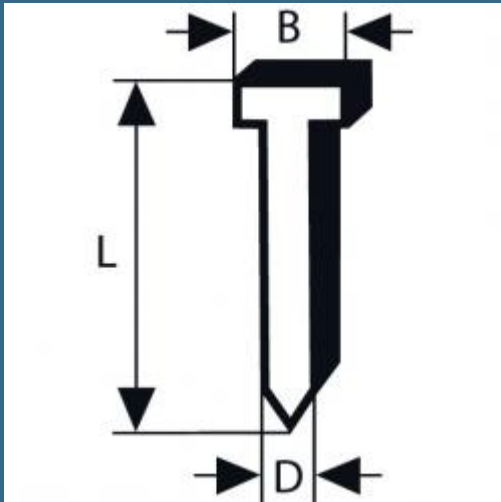

## BOSCH Set 2500 cuie 50x1.6 mm pentru GSK 64

Cod produs:

2608200505

preturile contin TVA 19%