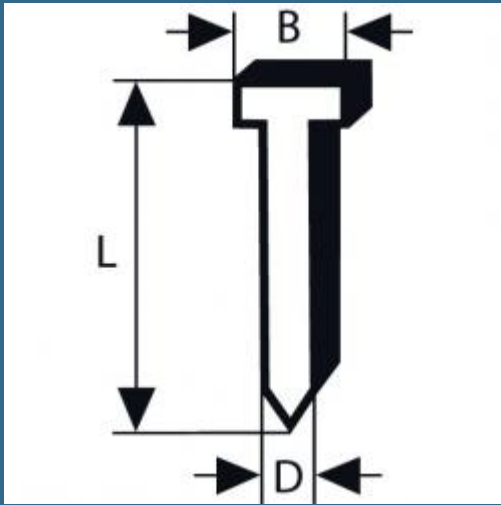

BOSCH Set 2500 cuie 50x1.6 mm pentru GSK 64

Cod produs:

2608200505

preturile contin TVA 19%

Caracteristici

[Despre produs](#)