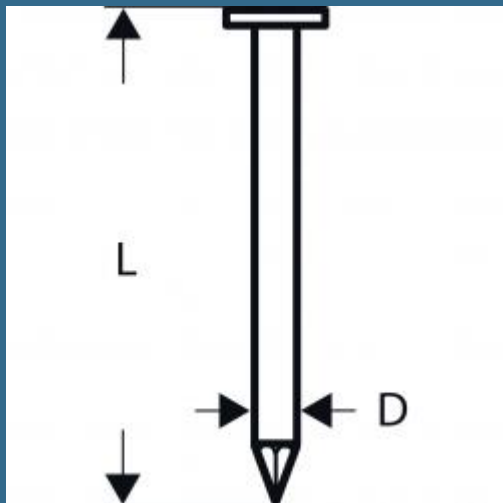

## BOSCH Set 2500 cuie netede, rotunde 90x3.1 mm pentru GSN 90-21 RK

Cod produs:

2608200031

preturile contin TVA 19%