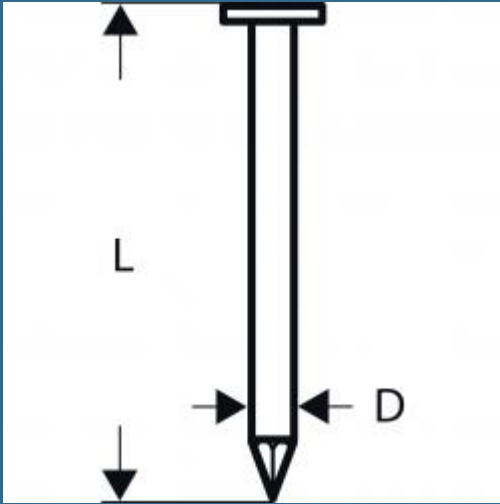

## BOSCH Set 2500 cuie netede, rotunde 90x3.1 mm pentru GSN 90-21 RK

Cod produs:

**2608200031**

preturile contin TVA 19%